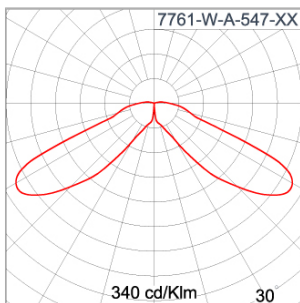

Light Distribution

*Due to the constancy of product development,
we reserve the right to alter all specification
without prior notice.

Unilamp Co., Ltd.
461 Ramintra Road, Kannayao, Bangkok 10230 Thailand
Tel : +66[0]2 943 2420-1, +66[0]2 946 4170-1
Fax : +66[0]2 943 2419
online@unilamp.co.th
www.unilamp.co.th