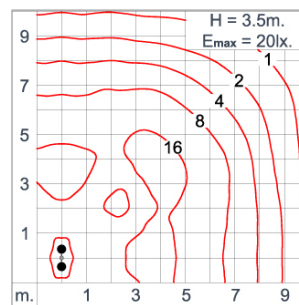

Light Distribution

*Due to the constancy of product development,
we reserve the right to alter all specification
without prior notice.

Unilamp Co., Ltd.
461 Ramintra Road, Kannayao, Bangkok 10230 Thailand
Tel : +66[0]2 943 2420-1, +66[0]2 946 4170-1
Fax : +66[0]2 943 2419
online@unilamp.co.th
www.unilamp.co.th