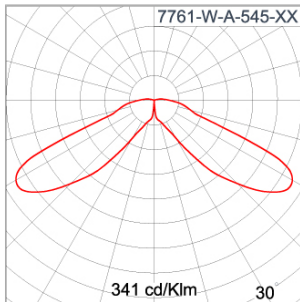

Light Distribution

*Due to the constancy of product development, we reserve the right to alter all specification without prior notice.

Unilamp Co., Ltd.
461 Ramintra Road, Kannayao, Bangkok 10230 Thailand
Tel : +66[0]2 943 2420-1, +66[0]2 946 4170-1
Fax : +66[0]2 943 2419
online@unilamp.co.th
www.unilamp.co.th