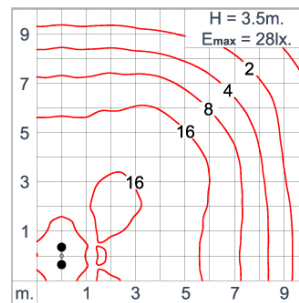

Light Distribution

*Due to the constancy of product development, we reserve the right to alter all specification without prior notice.

Unilamp Co., Ltd.
461 Ramintra Road, Kannayao, Bangkok 10230 Thailand
Tel : +66[0]2 943 2420-1, +66[0]2 946 4170-1
Fax : +66[0]2 943 2419
online@unilamp.co.th
www.unilamp.co.th