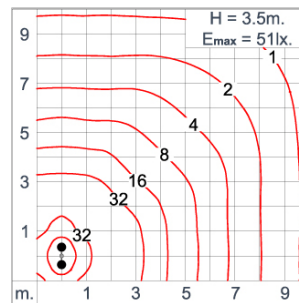

Light Distribution

*Due to the constancy of product development,
we reserve the right to alter all specification
without prior notice.

Unilamp Co., Ltd.
461 Ramintra Road, Kannayao, Bangkok 10230 Thailand
Tel : +66(0)2 943 2420-1, +66(0)2 946 4170-1
Fax : +66(0)2 943 2419
online@unilamp.co.th
www.unilamp.co.th