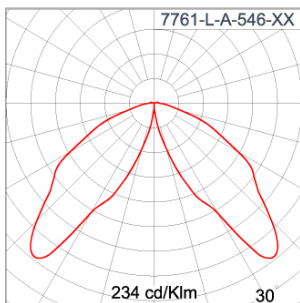

Light Distribution

*Due to the constancy of product development,
we reserve the right to alter all specification
without prior notice.

Unilamp Co., Ltd.
461 Ramintra Road, Kannayao, Bangkok 10230 Thailand
Tel : +66(0)2 943 2420-1, +66(0)2 946 4170-1
Fax : +66(0)2 943 2419
online@unilamp.co.th
www.unilamp.co.th