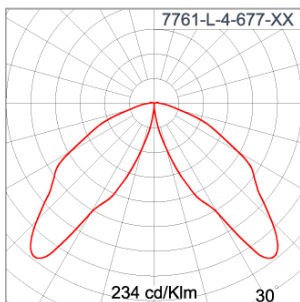

Light Distribution

*Due to the constancy of product development,
we reserve the right to alter all specification
without prior notice.

Unilamp Co., Ltd.
461 Ramintra Road, Kannayao, Bangkok 10230 Thailand
Tel : +66(O)2 943 2420-1, +66(O)2 946 4170-1
Fax : +66(O)2 943 2419
online@unilamp.co.th
www.unilamp.co.th