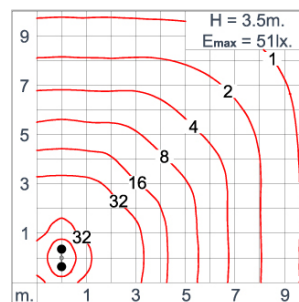

Light Distribution

*Due to the constancy of product development,
we reserve the right to alter all specification
without prior notice.

Unilamp Co., Ltd.
461 Ramintra Road, Kannayao, Bangkok 10230 Thailand
Tel : +66(O)2 943 2420-1, +66(O)2 946 4170-1
Fax : +66(O)2 943 2419
online@unilamp.co.th
www.unilamp.co.th