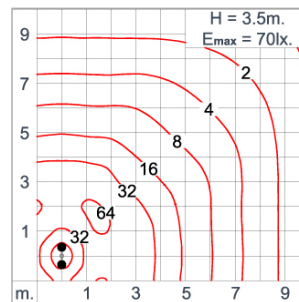

Light Distribution

*Due to the constancy of product development,
we reserve the right to alter all specification
without prior notice.

Unilamp Co., Ltd.
461 Ramintra Road, Kannayao, Bangkok 10230 Thailand
Tel : +66[0]2 943 2420-1, +66[0]2 946 4170-1
Fax : +66[0]2 943 2419
online@unilamp.co.th
www.unilamp.co.th