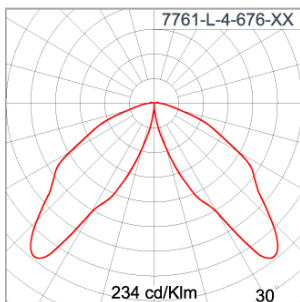

Light Distribution

*Due to the constancy of product development,
we reserve the right to alter all specification
without prior notice.

Unilamp Co., Ltd.
461 Ramintra Road, Kannayao, Bangkok 10230 Thailand
Tel : +66[0]2 943 2420-1, +66[0]2 946 4170-1
Fax : +66[0]2 943 2419
online@unilamp.co.th
www.unilamp.co.th