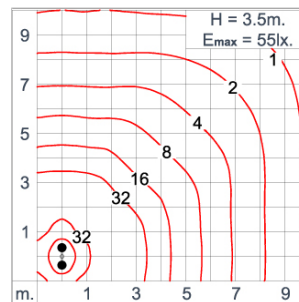

Light Distribution

*Due to the constancy of product development,
we reserve the right to alter all specification
without prior notice.

Unilamp Co., Ltd.
461 Ramintra Road, Kannayao, Bangkok 10230 Thailand
Tel : +66(O)2 943 2420-1, +66(O)2 946 4170-1
Fax : +66(O)2 943 2419
online@unilamp.co.th
www.unilamp.co.th