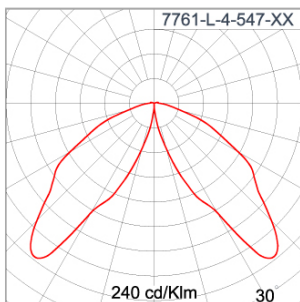

Light Distribution

*Due to the constancy of product development,
we reserve the right to alter all specification
without prior notice.

Unilamp Co., Ltd.
461 Ramintra Road, Kannayao, Bangkok 10230 Thailand
Tel : +66(O)2 943 2420-1, +66(O)2 946 4170-1
Fax : +66(O)2 943 2419
online@unilamp.co.th
www.unilamp.co.th