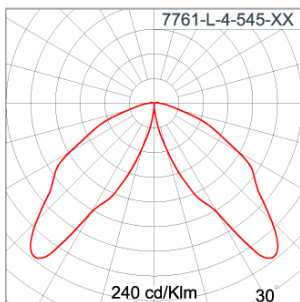

Light Distribution

*Due to the constancy of product development,
we reserve the right to alter all specification
without prior notice.

Unilamp Co., Ltd.
461 Ramintra Road, Kannayao, Bangkok 10230 Thailand
Tel : +66(O)2 943 2420-1, +66(O)2 946 4170-1
Fax : +66(O)2 943 2419
online@unilamp.co.th
www.unilamp.co.th