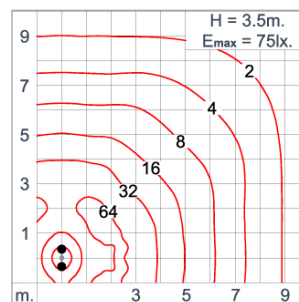

Light Distribution

*Due to the constancy of product development,
we reserve the right to alter all specification
without prior notice.

Unilamp Co., Ltd.
461 Ramintra Road, Kannayao, Bangkok 10230 Thailand
Tel : +66(O)2 943 2420-1, +66(O)2 946 4170-1
Fax : +66(O)2 943 2419
online@unilamp.co.th
www.unilamp.co.th