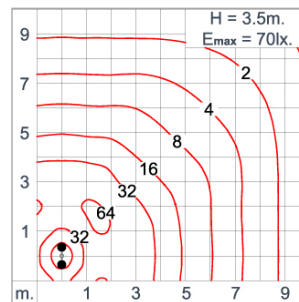

Light Distribution

*Due to the constancy of product development,
we reserve the right to alter all specification
without prior notice.

Unilamp Co., Ltd.
461 Ramintra Road, Kannayao, Bangkok 10230 Thailand
Tel : +66(O)2 943 2420-1, +66(O)2 946 4170-1
Fax : +66(O)2 943 2419
online@unilamp.co.th
www.unilamp.co.th