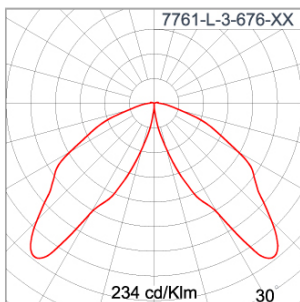

Light Distribution

*Due to the constancy of product development,
we reserve the right to alter all specification
without prior notice.

Unilamp Co., Ltd.
461 Ramintra Road, Kannayao, Bangkok 10230 Thailand
Tel : +66(O)2 943 2420-1, +66(O)2 946 4170-1
Fax : +66(O)2 943 2419
online@unilamp.co.th
www.unilamp.co.th