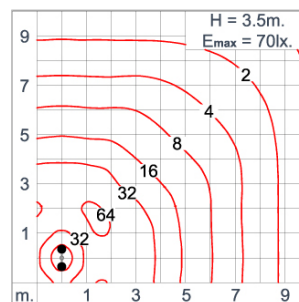

Light Distribution

*Due to the constancy of product development, we reserve the right to alter all specification without prior notice.

Unilamp Co., Ltd.
461 Ramintra Road, Kannayao, Bangkok 10230 Thailand
Tel : +66[0]2 943 2420-1, +66[0]2 946 4170-1
Fax : +66[0]2 943 2419
online@unilamp.co.th
www.unilamp.co.th