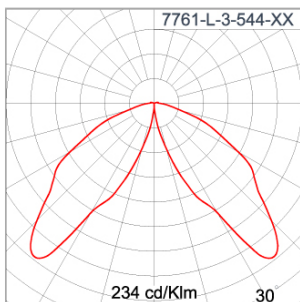

Light Distribution

*Due to the constancy of product development, we reserve the right to alter all specification without prior notice.

Unilamp Co., Ltd.
461 Ramintra Road, Kannayao, Bangkok 10230 Thailand
Tel : +66[0]2 943 2420-1, +66[0]2 946 4170-1
Fax : +66[0]2 943 2419
online@unilamp.co.th
www.unilamp.co.th