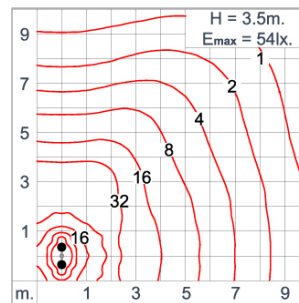

Light Distribution

*Due to the constancy of product development,
we reserve the right to alter all specification
without prior notice.

Unilamp Co., Ltd.
461 Ramintra Road, Kannayao, Bangkok 10230 Thailand
Tel : +66(0)2 943 2420-1, +66(0)2 946 4170-1
Fax : +66(0)2 943 2419
online@unilamp.co.th
www.unilamp.co.th