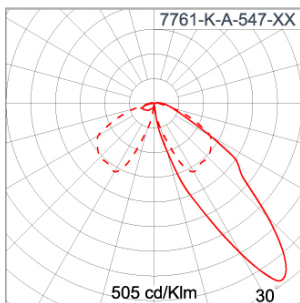

Light Distribution

*Due to the constancy of product development,
we reserve the right to alter all specification
without prior notice.

Unilamp Co., Ltd.
461 Ramintra Road, Kannayao, Bangkok 10230 Thailand
Tel : +66(0)2 943 2420-1, +66(0)2 946 4170-1
Fax : +66(0)2 943 2419
online@unilamp.co.th
www.unilamp.co.th