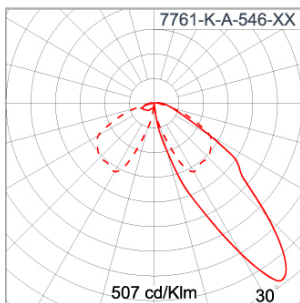

Light Distribution

*Due to the constancy of product development,
we reserve the right to alter all specification
without prior notice.

Unilamp Co., Ltd.
461 Ramintra Road, Kannayao, Bangkok 10230 Thailand
Tel : +66(0)2 943 2420-1, +66(0)2 946 4170-1
Fax : +66(0)2 943 2419
online@unilamp.co.th
www.unilamp.co.th