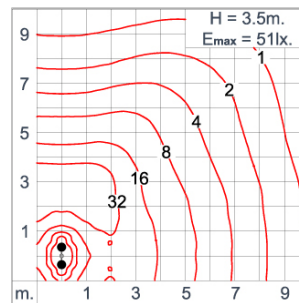

Light Distribution

*Due to the constancy of product development,
we reserve the right to alter all specification
without prior notice.

Unilamp Co., Ltd.
461 Ramintra Road, Kannayao, Bangkok 10230 Thailand
Tel : +66(0)2 943 2420-1, +66(0)2 946 4170-1
Fax : +66(0)2 943 2419
online@unilamp.co.th
www.unilamp.co.th