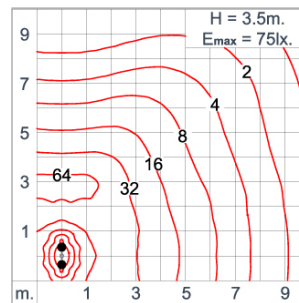

Light Distribution

*Due to the constancy of product development,
we reserve the right to alter all specification
without prior notice.

Unilamp Co., Ltd.
461 Ramintra Road, Kannayao, Bangkok 10230 Thailand
Tel : +66[0]2 943 2420-1, +66[0]2 946 4170-1
Fax : +66[0]2 943 2419
online@unilamp.co.th
www.unilamp.co.th