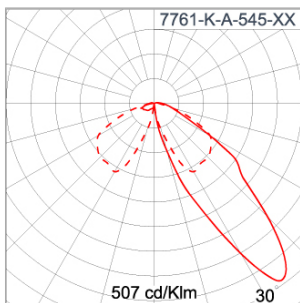

Light Distribution

*Due to the constancy of product development,
we reserve the right to alter all specification
without prior notice.

Unilamp Co., Ltd.
461 Ramintra Road, Kannayao, Bangkok 10230 Thailand
Tel : +66[0]2 943 2420-1, +66[0]2 946 4170-1
Fax : +66[0]2 943 2419
online@unilamp.co.th
www.unilamp.co.th