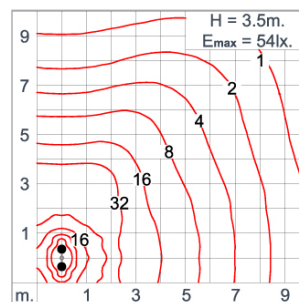

Light Distribution

*Due to the constancy of product development,
we reserve the right to alter all specification
without prior notice.

Unilamp Co., Ltd.
461 Ramintra Road, Kannayao, Bangkok 10230 Thailand
Tel : +66(O)2 943 2420-1, +66(O)2 946 4170-1
Fax : +66(O)2 943 2419
online@unilamp.co.th
www.unilamp.co.th