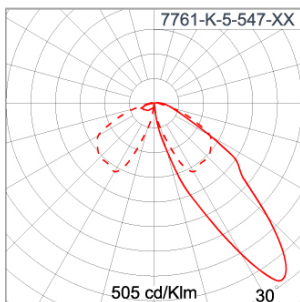

Light Distribution

*Due to the constancy of product development,
we reserve the right to alter all specification
without prior notice.

Unilamp Co., Ltd.
461 Ramintra Road, Kannayao, Bangkok 10230 Thailand
Tel : +66(O)2 943 2420-1, +66(O)2 946 4170-1
Fax : +66(O)2 943 2419
online@unilamp.co.th
www.unilamp.co.th