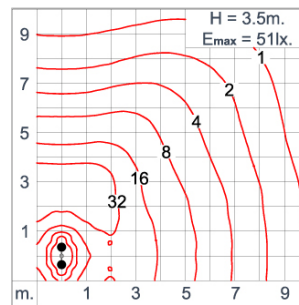

Light Distribution

*Due to the constancy of product development, we reserve the right to alter all specification without prior notice.

Unilamp Co., Ltd.
461 Ramintra Road, Kannayao, Bangkok 10230 Thailand
Tel : +66[0]2 943 2420-1, +66[0]2 946 4170-1
Fax : +66[0]2 943 2419
online@unilamp.co.th
www.unilamp.co.th