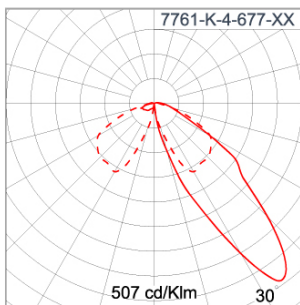

Light Distribution

*Due to the constancy of product development, we reserve the right to alter all specification without prior notice.

Unilamp Co., Ltd.
461 Ramintra Road, Kannayao, Bangkok 10230 Thailand
Tel : +66[0]2 943 2420-1, +66[0]2 946 4170-1
Fax : +66[0]2 943 2419
online@unilamp.co.th
www.unilamp.co.th