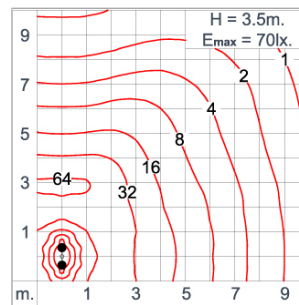

Light Distribution

*Due to the constancy of product development, we reserve the right to alter all specification without prior notice.

Unilamp Co., Ltd.
461 Ramintra Road, Kannayao, Bangkok 10230 Thailand
Tel : +66[0]2 943 2420-1, +66[0]2 946 4170-1
Fax : +66[0]2 943 2419
online@unilamp.co.th
www.unilamp.co.th