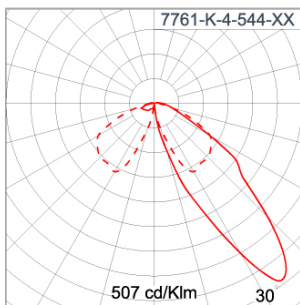

Light Distribution

*Due to the constancy of product development, we reserve the right to alter all specification without prior notice.

Unilamp Co., Ltd.
461 Ramintra Road, Kannayao, Bangkok 10230 Thailand
Tel : +66[0]2 943 2420-1, +66[0]2 946 4170-1
Fax : +66[0]2 943 2419
online@unilamp.co.th
www.unilamp.co.th