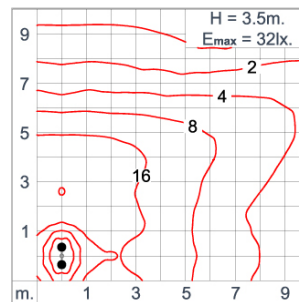

Light Distribution

*Due to the constancy of product development,
we reserve the right to alter all specification
without prior notice.

Unilamp Co., Ltd.
461 Ramintra Road, Kannayao, Bangkok 10230 Thailand
Tel : +66[0]2 943 2420-1, +66[0]2 946 4170-1
Fax : +66[0]2 943 2419
online@unilamp.co.th
www.unilamp.co.th