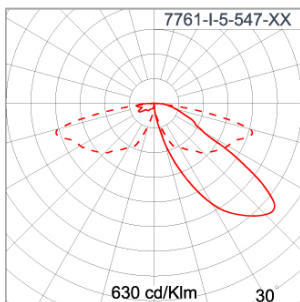

Light Distribution

*Due to the constancy of product development,
we reserve the right to alter all specification
without prior notice.

Unilamp Co., Ltd.
461 Ramintra Road, Kannayao, Bangkok 10230 Thailand
Tel : +66[0]2 943 2420-1, +66[0]2 946 4170-1
Fax : +66[0]2 943 2419
online@unilamp.co.th
www.unilamp.co.th