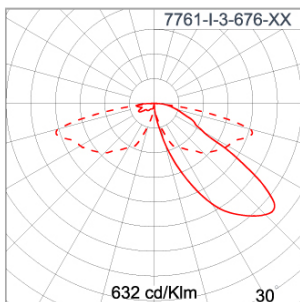

Light Distribution

*Due to the constancy of product development,
we reserve the right to alter all specification
without prior notice.

Unilamp Co., Ltd.
461 Ramintra Road, Kannayao, Bangkok 10230 Thailand
Tel : +66[0]2 943 2420-1, +66[0]2 946 4170-1
Fax : +66[0]2 943 2419
online@unilamp.co.th
www.unilamp.co.th