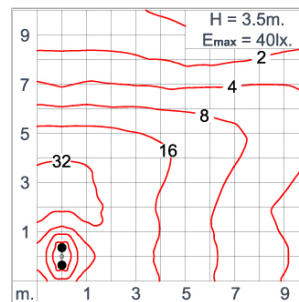

Light Distribution

*Due to the constancy of product development,
we reserve the right to alter all specification
without prior notice.

Unilamp Co., Ltd.
461 Ramintra Road, Kannayao, Bangkok 10230 Thailand
Tel : +66[0]2 943 2420-1, +66[0]2 946 4170-1
Fax : +66[0]2 943 2419
online@unilamp.co.th
www.unilamp.co.th