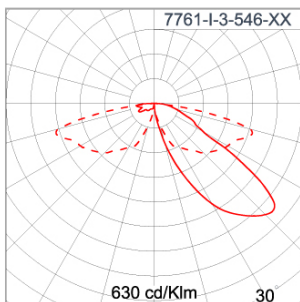

Light Distribution

*Due to the constancy of product development,
we reserve the right to alter all specification
without prior notice.

Unilamp Co., Ltd.
461 Ramintra Road, Kannayao, Bangkok 10230 Thailand
Tel : +66[0]2 943 2420-1, +66[0]2 946 4170-1
Fax : +66[0]2 943 2419
online@unilamp.co.th
www.unilamp.co.th