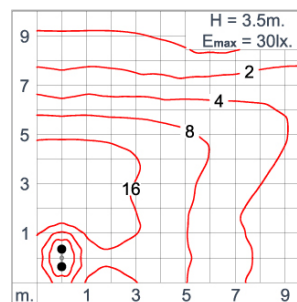

Light Distribution

*Due to the constancy of product development,
we reserve the right to alter all specification
without prior notice.

Unilamp Co., Ltd.
461 Ramintra Road, Kannayao, Bangkok 10230 Thailand
Tel : +66[0]2 943 2420-1, +66[0]2 946 4170-1
Fax : +66[0]2 943 2419
online@unilamp.co.th
www.unilamp.co.th