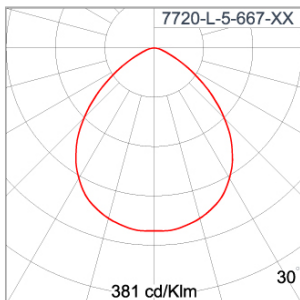

Light Distribution

*Due to the constancy of product development, we reserve the right to alter all specification without prior notice.

Unilamp Co., Ltd.
461 Ramintra Road, Kannayao, Bangkok 10230 Thailand
Tel : +66(O)2 943 2420-1, +66(O)2 946 4170-1
Fax : +66(O)2 943 2419
online@unilamp.co.th
www.unilamp.co.th