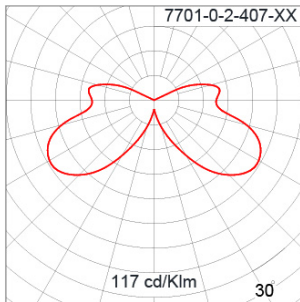

AURA

AURA

POLE MOUNTED LIGHT

LAST UPDATE: 01-04-2026

Specification

IEC Standard	IEC 60598-1 General Requirement IEC 60598-2-1 Fixed Luminaires
Protection	IP65 Class I
Luminaires Body Housing	Premium high-strength cast aluminum component for durability and performance. Extruded 6063 aluminum body with minimal copper content for corrosion resistance.
Coating Process	Durable UV-resistant polyester powder coat for outdoor applications.
Diffuser	High-performance weather-resistant extruded PMMA with hardened coating.
Reflector	Precision-engineered aluminum louvers reduce glare and enhance control.
Gasket	High-durability silicone gasket for long-lasting sealing performance.
External Screws	Durable stainless steel screws with anti-corrosion grease for extended lifespan.
Lamp Holder	Certified E27 ceramic lampholder designed for high-temperature applications.
Pre-Wire Cable	Certified pre-wired 3x0.75 sqmm cable, featuring HO5RN-F neoprene insulation.
Caution	Installation must be performed as per the provided installation instructions.

Color	Black O1
	Graphite O2
	Dark Grey O3
	Aluminum Silver O4
	White O6

Light Distribution

*Due to the constancy of product development,
we reserve the right to alter all specification
without prior notice.

Unilamp Co., Ltd.
461 Ramintra Road, Kannayao, Bangkok 10230 Thailand
Tel : +66(0)2 943 2420-1, +66(0)2 946 4170-1
Fax : +66(0)2 943 2419
online@unilamp.co.th
www.unilamp.co.th