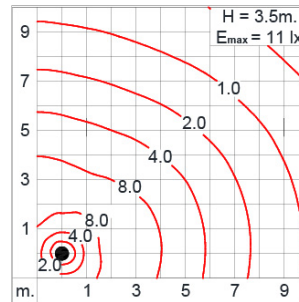

AURA

AURA

POLE MOUNTED LIGHT

LAST UPDATE: 01-04-2026

Specification

IEC Standard	IEC 60598-1 General Requirement IEC 60598-2-1 Fixed Luminaires
Protection	IP65 Class I
Luminaires Body Housing	Premium high-strength cast aluminum component for durability and performance. Extruded 6063 aluminum body with minimal copper content for corrosion resistance.
Coating Process	Durable UV-resistant polyester powder coat for outdoor applications.
Diffuser	High-performance weather-resistant extruded PMMA with hardened coating.
Reflector	Precision-engineered aluminum louvers reduce glare and enhance control.
Gasket	High-durability silicone gasket for long-lasting sealing performance.
External Screws	Durable stainless steel screws with anti-corrosion grease for extended lifespan.
Lamp Holder	Certified E27 ceramic lampholder designed for high-temperature applications.
Pre-Wire Cable	Certified pre-wired 3x0.75 sqmm cable, featuring HO5RN-F neoprene insulation.
Caution	Installation must be performed as per the provided installation instructions.

Color	Black O1
	Graphite O2
	Dark Grey O3
	Aluminum Silver O4
	White O6

Light Distribution

*Due to the constancy of product development,
we reserve the right to alter all specification
without prior notice.

Unilamp Co., Ltd.
461 Ramintra Road, Kannayao, Bangkok 10230 Thailand
Tel : +66(0)2 943 2420-1, +66(0)2 946 4170-1
Fax : +66(0)2 943 2419
online@unilamp.co.th
www.unilamp.co.th