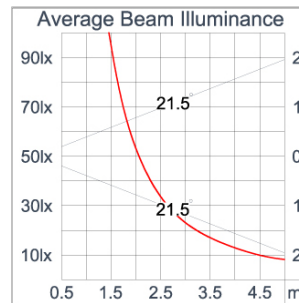

VOLGA

VOLGA/1 – CC GROUND MOUNT UNDERWATER

LAST UPDATE: 17-06-2024

Specification

IEC Standard	IEC 60598-1 General Requirement IEC 60598-2-1 Fixed Luminaires
Protection	IP68 Class III
Luminaires Body Housing	Supreme corrosion proof Under Water grade Stainless Steel.
Diffuser	Impact resistant safety tempered glass cover. Able to withstand the temperature up to 250°C.
Lens	Molded PC lens from renowned manufacturers in various light distribution patterns.
Gasket	Post-cured treated silicone gasket. Temperature and weather resistant. Working temperature -40°C to +200°C.
External Screws	External screws are in stainless steel with protection grease.
Cable Entry	Cable entry protected by M12 cable gland. To be used with H05RN-F/ H07RN-F cable with 4-7mm. diameter.
Led	High efficiency LED module utilized chips from world renowned manufacturer. Assembled on MCPCB and mounted on to heat conductive material.
Driver	Driver is not included and has to be ordered separately.
Internal Wire	Tinned copper conductor with silicone insulated internal wire. IMQ approved. Working temperature -40°C to +180°C.
Pre-Wire Cable	Pre-wired with 2x1.0 sqmm. H05RN-F neoprene cable. IMQ approved.
Caution	Installation work has to be carried on according to the enclosed installation manual. The water drainage system must be tested to ensure that it is working sufficiency and efficiency.

Light Distribution

*Due to the constancy of product development,
we reserve the right to alter all specification
without prior notice.

Unilamp Co., Ltd.
461 Ramintra Road, Kannayao, Bangkok 10230 Thailand
Tel : +66(0)2 943 2420-1, +66(0)2 946 4170-1
Fax : +66(0)2 943 2419
online@unilamp.co.th
www.unilamp.co.th