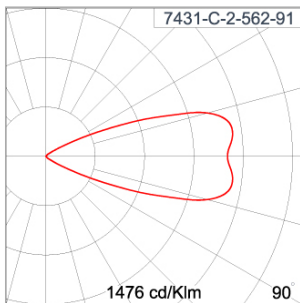

VOLGA

VOLGA/1 – CC GROUND MOUNT UNDERWATER

LAST UPDATE: 17-06-2024

Specification

IEC Standard	IEC 60598-1 General Requirement IEC 60598-2-1 Fixed Luminaires
Protection	IP68 Class III
Luminaires Body Housing	Supreme corrosion proof Under Water grade Stainless Steel.
Diffuser	Impact resistant safety tempered glass cover. Able to withstand the temperature up to 250°C.
Lens	Molded PC lens from renowned manufacturers in various light distribution patterns.
Gasket	Post-cured treated silicone gasket. Temperature and weather resistant. Working temperature -40°C to +200°C.
External Screws	External screws are in stainless steel with protection grease.
Cable Entry	Cable entry protected by M12 cable gland. To be used with H05RN-F/ H07RN-F cable with 4-7mm. diameter.
Led	High efficiency LED module utilized chips from world renowned manufacturer. Assembled on MCPCB and mounted on to heat conductive material.
Driver	Driver is not included and has to be ordered separately.
Internal Wire	Tinned copper conductor with silicone insulated internal wire. IMQ approved. Working temperature -40°C to +180°C.
Pre-Wire Cable	Pre-wired with 2x1.0 sqmm. H05RN-F neoprene cable. IMQ approved.
Caution	Installation work has to be carried on according to the enclosed installation manual. The water drainage system must be tested to ensure that it is working sufficiency and efficiency.

Light Distribution

*Due to the constancy of product development,
we reserve the right to alter all specification
without prior notice.

Unilamp Co., Ltd.
461 Ramintra Road, Kannayao, Bangkok 10230 Thailand
Tel : +66(0)2 943 2420-1, +66(0)2 946 4170-1
Fax : +66(0)2 943 2419
online@unilamp.co.th
www.unilamp.co.th