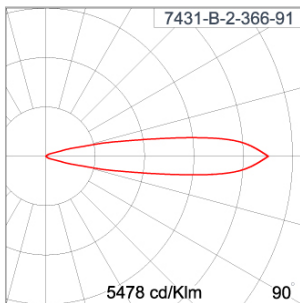

VOLGA

VOLGA/1 – CC GROUND MOUNT UNDERWATER

LAST UPDATE: 17-06-2024

Specification

IEC Standard	IEC 60598-1 General Requirement IEC 60598-2-1 Fixed Luminaires
Protection	IP68 Class III
Luminaires Body Housing	Supreme corrosion proof Under Water grade Stainless Steel.
Diffuser	Impact resistant safety tempered glass cover. Able to withstand the temperature up to 250°C.
Lens	Molded PC lens from renowned manufacturers in various light distribution patterns.
Gasket	Post-cured treated silicone gasket. Temperature and weather resistant. Working temperature -40°C to +200°C.
External Screws	External screws are in stainless steel with protection grease.
Cable Entry	Cable entry protected by M12 cable gland. To be used with H05RN-F/ H07RN-F cable with 4-7mm. diameter.
Led	High efficiency LED module utilized chips from world renowned manufacturer. Assembled on MCPCB and mounted on to heat conductive material.
Driver	Driver is not included and has to be ordered separately.
Internal Wire	Tinned copper conductor with silicone insulated internal wire. IMQ approved. Working temperature -40°C to +180°C.
Pre-Wire Cable	Pre-wired with 2x1.0 sqmm. H05RN-F neoprene cable. IMQ approved.
Caution	Installation work has to be carried on according to the enclosed installation manual. The water drainage system must be tested to ensure that it is working sufficiency and efficiency.

Light Distribution

*Due to the constancy of product development,
we reserve the right to alter all specification
without prior notice.

Unilamp Co., Ltd.
461 Ramintra Road, Kannayao, Bangkok 10230 Thailand
Tel : +66(0)2 943 2420-1, +66(0)2 946 4170-1
Fax : +66(0)2 943 2419
online@unilamp.co.th
www.unilamp.co.th