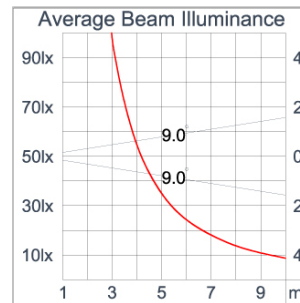

VOLGA

VOLGA/1 – CC GROUND MOUNT UNDERWATER

LAST UPDATE: 17-06-2024

Specification

IEC Standard	IEC 60598-1 General Requirement IEC 60598-2-1 Fixed Luminaires
Protection	IP68 Class III
Luminaires Body Housing	Supreme corrosion proof Under Water grade Stainless Steel.
Diffuser	Impact resistant safety tempered glass cover. Able to withstand the temperature up to 250°C.
Lens	Molded PC lens from renowned manufacturers in various light distribution patterns.
Gasket	Post-cured treated silicone gasket. Temperature and weather resistant. Working temperature -40°C to +200°C.
External Screws	External screws are in stainless steel with protection grease.
Cable Entry	Cable entry protected by M12 cable gland. To be used with H05RN-F/ H07RN-F cable with 4-7mm. diameter.
Led	High efficiency LED module utilized chips from world renowned manufacturer. Assembled on MCPCB and mounted on to heat conductive material.
Driver	Driver is not included and has to be ordered separately.
Internal Wire	Tinned copper conductor with silicone insulated internal wire. IMQ approved. Working temperature -40°C to +180°C.
Pre-Wire Cable	Pre-wired with 2x1.0 sqmm. H05RN-F neoprene cable. IMQ approved.
Caution	Installation work has to be carried on according to the enclosed installation manual. The water drainage system must be tested to ensure that it is working sufficiency and efficiency.

Light Distribution

*Due to the constancy of product development,
we reserve the right to alter all specification
without prior notice.

Unilamp Co., Ltd.
461 Ramintra Road, Kannayao, Bangkok 10230 Thailand
Tel : +66(0)2 943 2420-1, +66(0)2 946 4170-1
Fax : +66(0)2 943 2419
online@unilamp.co.th
www.unilamp.co.th