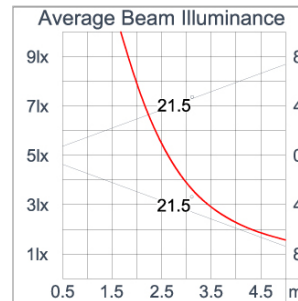

VOLGA

VOLGA/1 – CC GROUND MOUNT UNDERWATER

LAST UPDATE: 17-06-2024

Specification

IEC Standard	IEC 60598-1 General Requirement IEC 60598-2-1 Fixed Luminaires
Protection	IP68 Class III
Luminaires Body Housing	Supreme corrosion proof Under Water grade Stainless Steel.
Diffuser	Impact resistant safety tempered glass cover. Able to withstand the temperature up to 250°C.
Gasket	Post-cured treated silicone gasket. Temperature and weather resistant. Working temperature -40°C to +200°C.
External Screws	External screws are in stainless steel with protection grease.
Cable Entry	Cable entry protected by M12 cable gland. To be used with H05RN-F/ H07RN-F cable with 4-7mm. diameter.
Led	High efficiency LED module utilized chips from world renowned manufacturer. Assembled on MCPCB and mounted on to heat conductive material.
Driver	Driver is not included and has to be ordered separately.
Internal Wire	Tinned copper conductor with silicone insulated internal wire. IMQ approved. Working temperature -40°C to +180°C.
Pre-Wire Cable	Pre-wired with 2x1.0 sqmm. H05RN-F neoprene cable. IMQ approved.
Caution	Installation work has to be carried on according to the enclosed installation manual. The water drainage system must be tested to ensure that it is working sufficiency and efficiency.

Light Distribution

*Due to the constancy of product development,
we reserve the right to alter all specification
without prior notice.

Unilamp Co., Ltd.
461 Ramintra Road, Kannayao, Bangkok 10230 Thailand
Tel : +66(0)2 943 2420-1, +66(0)2 946 4170-1
Fax : +66(0)2 943 2419
online@unilamp.co.th
www.unilamp.co.th