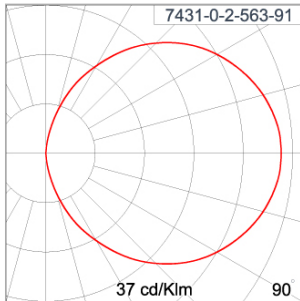

VOLGA

VOLGA/1 – CC GROUND MOUNT UNDERWATER

LAST UPDATE: 17-06-2024

Specification

IEC Standard	IEC 60598-1 General Requirement IEC 60598-2-1 Fixed Luminaires
Protection	IP68 Class III
Luminaires Body Housing	Supreme corrosion proof Under Water grade Stainless Steel.
Diffuser	Impact resistant safety tempered glass cover. Able to withstand the temperature up to 250°C.
Gasket	Post-cured treated silicone gasket. Temperature and weather resistant. Working temperature -40°C to +200°C.
External Screws	External screws are in stainless steel with protection grease.
Cable Entry	Cable entry protected by M12 cable gland. To be used with H05RN-F/ H07RN-F cable with 4-7mm. diameter.
Led	High efficiency LED module utilized chips from world renowned manufacturer. Assembled on MCPCB and mounted on to heat conductive material.
Driver	Driver is not included and has to be ordered separately.
Internal Wire	Tinned copper conductor with silicone insulated internal wire. IMQ approved. Working temperature -40°C to +180°C.
Pre-Wire Cable	Pre-wired with 2x1.0 sqmm. H05RN-F neoprene cable. IMQ approved.
Caution	Installation work has to be carried on according to the enclosed installation manual. The water drainage system must be tested to ensure that it is working sufficiency and efficiency.

Light Distribution

*Due to the constancy of product development,
we reserve the right to alter all specification
without prior notice.

Unilamp Co., Ltd.
461 Ramintra Road, Kannayao, Bangkok 10230 Thailand
Tel : +66(0)2 943 2420-1, +66(0)2 946 4170-1
Fax : +66(0)2 943 2419
online@unilamp.co.th
www.unilamp.co.th