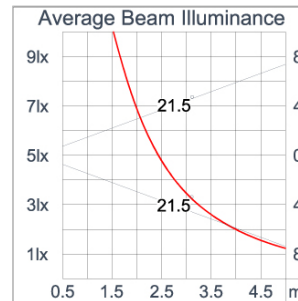

VOLGA

VOLGA/1 – CC GROUND MOUNT UNDERWATER

LAST UPDATE: 17-06-2024

Specification

IEC Standard	IEC 60598-1 General Requirement IEC 60598-2-1 Fixed Luminaires
Protection	IP68 Class III
Luminaires Body Housing	Supreme corrosion proof Under Water grade Stainless Steel.
Diffuser	Impact resistant safety tempered glass cover. Able to withstand the temperature up to 250°C.
Gasket	Post-cured treated silicone gasket. Temperature and weather resistant. Working temperature -40°C to +200°C.
External Screws	External screws are in stainless steel with protection grease.
Cable Entry	Cable entry protected by M12 cable gland. To be used with H05RN-F/ H07RN-F cable with 4-7mm. diameter.
Led	High efficiency LED module utilized chips from world renowned manufacturer. Assembled on MCPCB and mounted on to heat conductive material.
Driver	Driver is not included and has to be ordered separately.
Internal Wire	Tinned copper conductor with silicone insulated internal wire. IMQ approved. Working temperature -40°C to +180°C.
Pre-Wire Cable	Pre-wired with 2x1.0 sqmm. H05RN-F neoprene cable. IMQ approved.
Caution	Installation work has to be carried on according to the enclosed installation manual. The water drainage system must be tested to ensure that it is working sufficiency and efficiency.

Light Distribution

*Due to the constancy of product development,
we reserve the right to alter all specification
without prior notice.

Unilamp Co., Ltd.
461 Ramintra Road, Kannayao, Bangkok 10230 Thailand
Tel : +66(0)2 943 2420-1, +66(0)2 946 4170-1
Fax : +66(0)2 943 2419
online@unilamp.co.th
www.unilamp.co.th