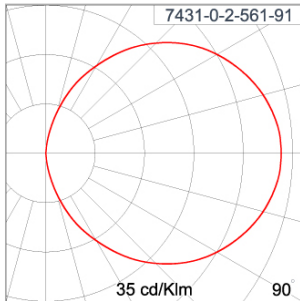

VOLGA

VOLGA/1 – CC GROUND MOUNT UNDERWATER

LAST UPDATE: 17-06-2024

Specification

IEC Standard	IEC 60598-1 General Requirement IEC 60598-2-1 Fixed Luminaires
Protection	IP68 Class III
Luminaires Body Housing	Supreme corrosion proof Under Water grade Stainless Steel.
Diffuser	Impact resistant safety tempered glass cover. Able to withstand the temperature up to 250°C.
Gasket	Post-cured treated silicone gasket. Temperature and weather resistant. Working temperature -40°C to +200°C.
External Screws	External screws are in stainless steel with protection grease.
Cable Entry	Cable entry protected by M12 cable gland. To be used with H05RN-F/ H07RN-F cable with 4-7mm. diameter.
Led	High efficiency LED module utilized chips from world renowned manufacturer. Assembled on MCPCB and mounted on to heat conductive material.
Driver	Driver is not included and has to be ordered separately.
Internal Wire	Tinned copper conductor with silicone insulated internal wire. IMQ approved. Working temperature -40°C to +180°C.
Pre-Wire Cable	Pre-wired with 2x1.0 sqmm. H05RN-F neoprene cable. IMQ approved.
Caution	Installation work has to be carried on according to the enclosed installation manual. The water drainage system must be tested to ensure that it is working sufficiency and efficiency.

Light Distribution

*Due to the constancy of product development,
we reserve the right to alter all specification
without prior notice.

Unilamp Co., Ltd.
461 Ramintra Road, Kannayao, Bangkok 10230 Thailand
Tel : +66(0)2 943 2420-1, +66(0)2 946 4170-1
Fax : +66(0)2 943 2419
online@unilamp.co.th
www.unilamp.co.th