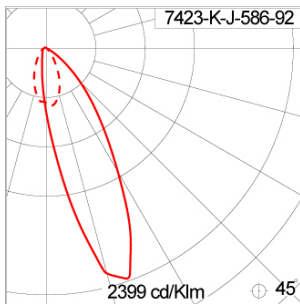

Specification

IEC Standard	IEC 60598-1 General Requirement IEC 60598-2-18 Luminaires for Swimming Pools
Protection	IP68 Class III
IK Rating	Protection against mechanical impact IK05 on body and IK07 on optical part.
Luminaires Body Housing	Superior corrosion-proof stainless steel, optimized for underwater durability. GFR polymer body ensuring lightweight durability and impact resistance.
Diffuser	Impact-resistant tempered glass designed for high-temperature environments.
Lens	Advanced molded PC lens offering diverse light distribution patterns.
Gasket	Advanced post-cured silicone gasket offering superior weather and thermal resistance [-40°C to +200°C].
External Screws	Marine-grade 316 stainless steel screws for superior corrosion resistance.
Cable Entry	M12 cable gland for secure cable entry, compatible with H05RN-F/H07RN-F cables (4-7mm).
Led	Premium LED module with top-tier chips, mounted on MCPCB for heat efficiency.
Driver	External driver required, available as a separate order.
Internal Wire	Durable PTFE-insulated internal wire with tinned copper conductor, operating from -40°C to +250°C.
Pre-Wire Cable	Certified pre-wired 2x1.0 sqmm cable, featuring H05RN-F neoprene insulation.
Caution	Installation must be performed as per the provided installation instructions. This luminaire must be used underwater to prevent overheating.

Light Distribution