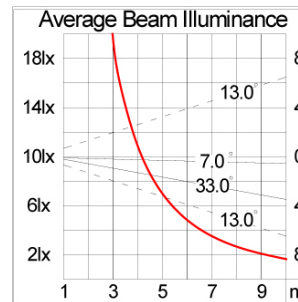

Specification

IEC Standard	IEC 60598-1 General Requirement IEC 60598-2-18 Luminaires for Swimming Pools
Protection	IP68 Class III
IK Rating	Protection against mechanical impact IK05 on body and IK07 on optical part.
Luminaires Body Housing	Superior corrosion-proof stainless steel, optimized for underwater durability. GFR polymer body ensuring lightweight durability and impact resistance.
Diffuser	Impact-resistant tempered glass designed for high-temperature environments.
Lens	Advanced molded PC lens offering diverse light distribution patterns.
Gasket	Advanced post-cured silicone gasket offering superior weather and thermal resistance [-40°C to +200°C].
External Screws	Marine-grade 316 stainless steel screws for superior corrosion resistance.
Cable Entry	M12 cable gland for secure cable entry, compatible with H05RN-F/H07RN-F cables (4-7mm).
Led	Premium LED module with top-tier chips, mounted on MCPCB for heat efficiency.
Driver	External driver required, available as a separate order.
Internal Wire	Durable PTFE-insulated internal wire with tinned copper conductor, operating from -40°C to +250°C.
Pre-Wire Cable	Certified pre-wired 2x1.0 sqmm cable, featuring H05RN-F neoprene insulation.
Caution	Installation must be performed as per the provided installation instructions. This luminaire must be used underwater to prevent overheating.

Light Distribution