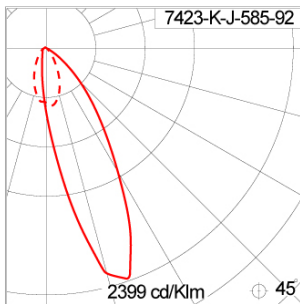

Specification

IEC Standard	IEC 60598-1 General Requirement IEC 60598-2-18 Luminaires for Swimming Pools
Protection	IP68 Class III
IK Rating	Protection against mechanical impact IK05 on body and IK07 on optical part.
Luminaires Body Housing	Superior corrosion-proof stainless steel, optimized for underwater durability. GFR polymer body ensuring lightweight durability and impact resistance.
Diffuser	Impact-resistant tempered glass designed for high-temperature environments.
Lens	Advanced molded PC lens offering diverse light distribution patterns.
Gasket	Advanced post-cured silicone gasket offering superior weather and thermal resistance [-40°C to +200°C].
External Screws	Marine-grade 316 stainless steel screws for superior corrosion resistance.
Cable Entry	M12 cable gland for secure cable entry, compatible with H05RN-F/H07RN-F cables (4-7mm).
Led	Premium LED module with top-tier chips, mounted on MCPCB for heat efficiency.
Driver	External driver required, available as a separate order.
Internal Wire	Durable PTFE-insulated internal wire with tinned copper conductor, operating from -40°C to +250°C.
Pre-Wire Cable	Certified pre-wired 2x1.0 sqmm cable, featuring H05RN-F neoprene insulation.
Caution	Installation must be performed as per the provided installation instructions. This luminaire must be used underwater to prevent overheating.

Light Distribution