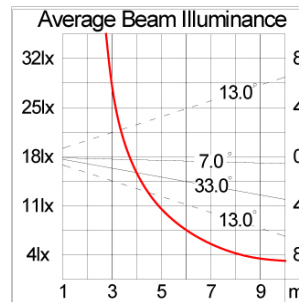

Specification

IEC Standard	IEC 60598-1 General Requirement IEC 60598-2-18 Luminaires for Swimming Pools
Protection	IP68 Class III
IK Rating	Protection against mechanical impact IK05 on body and IK07 on optical part.
Luminaires Body Housing	Superior corrosion-proof stainless steel, optimized for underwater durability. GFR polymer body ensuring lightweight durability and impact resistance.
Diffuser	Impact-resistant tempered glass designed for high-temperature environments.
Lens	Advanced molded PC lens offering diverse light distribution patterns.
Gasket	Advanced post-cured silicone gasket offering superior weather and thermal resistance [-40°C to +200°C].
External Screws	Marine-grade 316 stainless steel screws for superior corrosion resistance.
Cable Entry	M12 cable gland for secure cable entry, compatible with H05RN-F/H07RN-F cables (4-7mm).
Led	Premium LED module with top-tier chips, mounted on MCPCB for heat efficiency.
Driver	External driver required, available as a separate order.
Internal Wire	Durable PTFE-insulated internal wire with tinned copper conductor, operating from -40°C to +250°C.
Pre-Wire Cable	Certified pre-wired 2x1.0 sqmm cable, featuring H05RN-F neoprene insulation.
Caution	Installation must be performed as per the provided installation instructions. This luminaire must be used underwater to prevent overheating.

Light Distribution