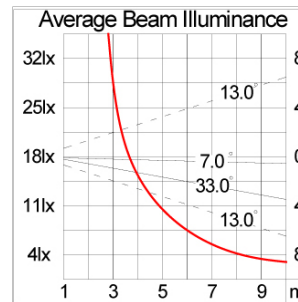

Specification

IEC Standard	IEC 60598-1 General Requirement IEC 60598-2-18 Luminaires for Swimming Pools
Protection	IP68 Class III
IK Rating	Protection against mechanical impact IK05 on body and IK07 on optical part.
Luminaires Body Housing	Superior corrosion-proof stainless steel, optimized for underwater durability. GFR polymer body ensuring lightweight durability and impact resistance.
Diffuser	Impact-resistant tempered glass designed for high-temperature environments.
Lens	Advanced molded PC lens offering diverse light distribution patterns.
Gasket	Advanced post-cured silicone gasket offering superior weather and thermal resistance [-40°C to +200°C].
External Screws	Marine-grade 316 stainless steel screws for superior corrosion resistance.
Cable Entry	M12 cable gland for secure cable entry, compatible with H05RN-F/H07RN-F cables (4-7mm).
Led	Premium LED module with top-tier chips, mounted on MCPCB for heat efficiency.
Driver	External driver required, available as a separate order.
Internal Wire	Durable PTFE-insulated internal wire with tinned copper conductor, operating from -40°C to +250°C.
Pre-Wire Cable	Certified pre-wired 2x1.0 sqmm cable, featuring H05RN-F neoprene insulation.
Caution	Installation must be performed as per the provided installation instructions. This luminaire must be used underwater to prevent overheating.

Light Distribution