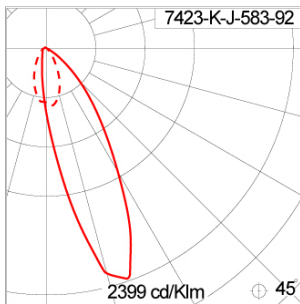

Specification

IEC Standard	IEC 60598-1 General Requirement IEC 60598-2-18 Luminaires for Swimming Pools
Protection	IP68 Class III
IK Rating	Protection against mechanical impact IK05 on body and IK07 on optical part.
Luminaires Body Housing	Superior corrosion-proof stainless steel, optimized for underwater durability. GFR polymer body ensuring lightweight durability and impact resistance.
Diffuser	Impact-resistant tempered glass designed for high-temperature environments.
Lens	Advanced molded PC lens offering diverse light distribution patterns.
Gasket	Advanced post-cured silicone gasket offering superior weather and thermal resistance [-40°C to +200°C].
External Screws	Marine-grade 316 stainless steel screws for superior corrosion resistance.
Cable Entry	M12 cable gland for secure cable entry, compatible with H05RN-F/H07RN-F cables (4-7mm).
Led	Premium LED module with top-tier chips, mounted on MCPCB for heat efficiency.
Driver	External driver required, available as a separate order.
Internal Wire	Durable PTFE-insulated internal wire with tinned copper conductor, operating from -40°C to +250°C.
Pre-Wire Cable	Certified pre-wired 2x1.0 sqmm cable, featuring H05RN-F neoprene insulation.
Caution	Installation must be performed as per the provided installation instructions. This luminaire must be used underwater to prevent overheating.

Light Distribution