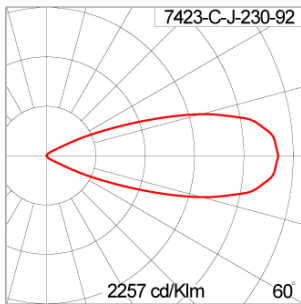

Specification

IEC Standard	IEC 60598-1 General Requirement IEC 60598-2-18 Luminaires for Swimming Pools
Protection	IP68 Class III
IK Rating	Protection against mechanical impact IK05 on body and IK07 on optical part.
Luminaires Body Housing	Superior corrosion-proof stainless steel, optimized for underwater durability. GFR polymer body ensuring lightweight durability and impact resistance.
Diffuser	Impact-resistant tempered glass designed for high-temperature environments.
Lens	Advanced molded PC lens offering diverse light distribution patterns.
Gasket	Advanced post-cured silicone gasket offering superior weather and thermal resistance [-40°C to +200°C].
External Screws	Marine-grade 316 stainless steel screws for superior corrosion resistance.
Cable Entry	M12 cable gland for secure cable entry, compatible with H05RN-F/H07RN-F cables (4-7mm).
Led	Premium LED module with top-tier chips, mounted on MCPCB for heat efficiency.
Driver	External driver required, available as a separate order.
Internal Wire	Durable PTFE-insulated internal wire with tinned copper conductor, operating from -40°C to +250°C.
Pre-Wire Cable	Certified pre-wired 2x1.0 sqmm cable, featuring H05RN-F neoprene insulation.
Caution	Installation must be performed as per the provided installation instructions. This luminaire must be used underwater to prevent overheating.

Light Distribution