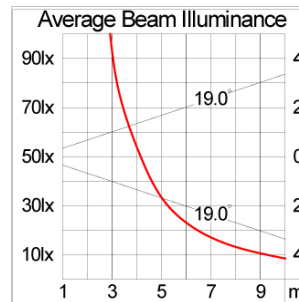

Specification

IEC Standard	IEC 60598-1 General Requirement IEC 60598-2-18 Luminaires for Swimming Pools
Protection	IP68 Class III
IK Rating	Protection against mechanical impact IK05 on body and IK07 on optical part.
Luminaires Body Housing	Superior corrosion-proof stainless steel, optimized for underwater durability. GFR polymer body ensuring lightweight durability and impact resistance.
Diffuser	Impact-resistant tempered glass designed for high-temperature environments.
Lens	Advanced molded PC lens offering diverse light distribution patterns.
Gasket	Advanced post-cured silicone gasket offering superior weather and thermal resistance [-40°C to +200°C].
External Screws	Marine-grade 316 stainless steel screws for superior corrosion resistance.
Cable Entry	M12 cable gland for secure cable entry, compatible with H05RN-F/H07RN-F cables (4-7mm).
Led	Premium LED module with top-tier chips, mounted on MCPCB for heat efficiency.
Driver	External driver required, available as a separate order.
Internal Wire	Durable PTFE-insulated internal wire with tinned copper conductor, operating from -40°C to +250°C.
Pre-Wire Cable	Certified pre-wired 2x1.0 sqmm cable, featuring H05RN-F neoprene insulation.
Caution	Installation must be performed as per the provided installation instructions. This luminaire must be used underwater to prevent overheating.

Light Distribution