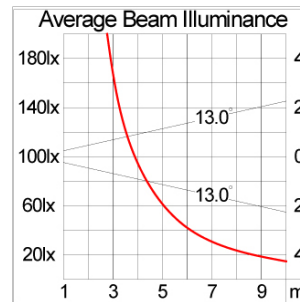

Specification

IEC Standard	IEC 60598-1 General Requirement IEC 60598-2-18 Luminaires for Swimming Pools
Protection	IP68 Class III
IK Rating	Protection against mechanical impact IK05 on body and IK07 on optical part.
Luminaires Body Housing	Superior corrosion-proof stainless steel, optimized for underwater durability. GFR polymer body ensuring lightweight durability and impact resistance.
Diffuser	Impact-resistant tempered glass designed for high-temperature environments.
Lens	Advanced molded PC lens offering diverse light distribution patterns.
Gasket	Advanced post-cured silicone gasket offering superior weather and thermal resistance [-40°C to +200°C].
External Screws	Marine-grade 316 stainless steel screws for superior corrosion resistance.
Cable Entry	M12 cable gland for secure cable entry, compatible with H05RN-F/H07RN-F cables (4-7mm).
Led	Premium LED module with top-tier chips, mounted on MCPCB for heat efficiency.
Driver	External driver required, available as a separate order.
Internal Wire	Durable PTFE-insulated internal wire with tinned copper conductor, operating from -40°C to +250°C.
Pre-Wire Cable	Certified pre-wired 2x1.0 sqmm cable, featuring H05RN-F neoprene insulation.
Caution	Installation must be performed as per the provided installation instructions. This luminaire must be used underwater to prevent overheating.

Light Distribution