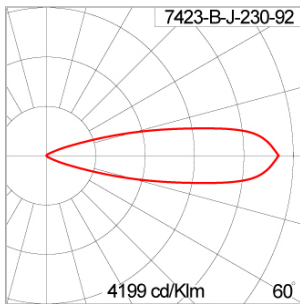

Specification

IEC Standard	IEC 60598-1 General Requirement IEC 60598-2-18 Luminaires for Swimming Pools
Protection	IP68 Class III
IK Rating	Protection against mechanical impact IK05 on body and IK07 on optical part.
Luminaires Body Housing	Superior corrosion-proof stainless steel, optimized for underwater durability. GFR polymer body ensuring lightweight durability and impact resistance.
Diffuser	Impact-resistant tempered glass designed for high-temperature environments.
Lens	Advanced molded PC lens offering diverse light distribution patterns.
Gasket	Advanced post-cured silicone gasket offering superior weather and thermal resistance [-40°C to +200°C].
External Screws	Marine-grade 316 stainless steel screws for superior corrosion resistance.
Cable Entry	M12 cable gland for secure cable entry, compatible with H05RN-F/H07RN-F cables (4-7mm).
Led	Premium LED module with top-tier chips, mounted on MCPCB for heat efficiency.
Driver	External driver required, available as a separate order.
Internal Wire	Durable PTFE-insulated internal wire with tinned copper conductor, operating from -40°C to +250°C.
Pre-Wire Cable	Certified pre-wired 2x1.0 sqmm cable, featuring H05RN-F neoprene insulation.
Caution	Installation must be performed as per the provided installation instructions. This luminaire must be used underwater to prevent overheating.

Light Distribution