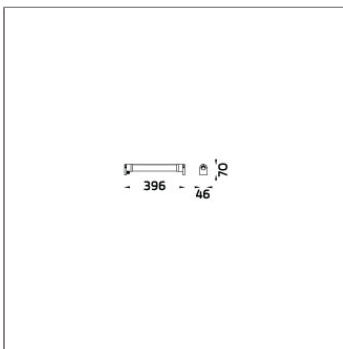

Technical Data

Ordering Code :	7422-H-2-553-91
Lamp :	LED
Beam :	46°/16°
CCT :	4000 K
CRI :	CRI >80
SDCM :	SDCM = 3
Lamp Lumen :	1020 lm
Luminaire Lumen :	880 lm
Lamp Wattage :	7.3 W[24Vdc]
Luminaire Wattage :	7.3 W
Efficacy :	120 lm/W
Ambient Temperature :	50°C
Lumen Maintenance	L80B10 >108,000 h
Controller :	Remote
Input Voltage :	24Vdc
Net Weight :	1.80 kg.