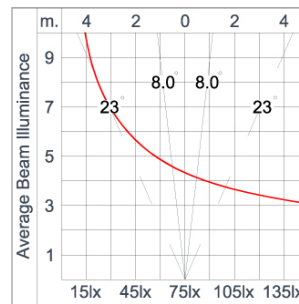

Light Distribution

*Due to the constancy of product development,
we reserve the right to alter all specification
without prior notice.

Unilamp Co., Ltd.
461 Ramintra Road, Kannayao, Bangkok 10230 Thailand
Tel : +66(0)2 943 2420-1, +66(0)2 946 4170-1
Fax : +66(0)2 943 2419
online@unilamp.co.th
www.unilamp.co.th