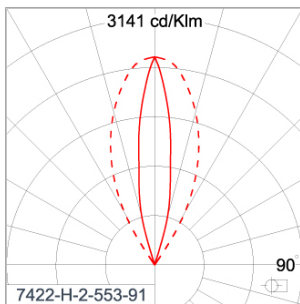

Light Distribution

*Due to the constancy of product development,
we reserve the right to alter all specification
without prior notice.

Unilamp Co., Ltd.
461 Ramintra Road, Kannayao, Bangkok 10230 Thailand
Tel : +66(0)2 943 2420-1, +66(0)2 946 4170-1
Fax : +66(0)2 943 2419
online@unilamp.co.th
www.unilamp.co.th