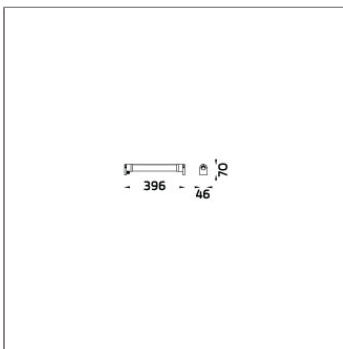

Technical Data

Ordering Code :	7422-H-2-552-91
Lamp :	LED
Beam :	46°/16°
CCT :	3000 K
CRI :	CRI >80
SDCM :	SDCM = 3
Lamp Lumen :	950 lm
Luminaire Lumen :	820 lm
Lamp Wattage :	7.3 W[24Vdc]
Luminaire Wattage :	7.3 W
Efficacy :	112 lm/W
Ambient Temperature :	50°C
Lumen Maintenance	L80B10 >108,000 h
Controller :	Remote
Input Voltage :	24Vdc
Net Weight :	1.80 kg.