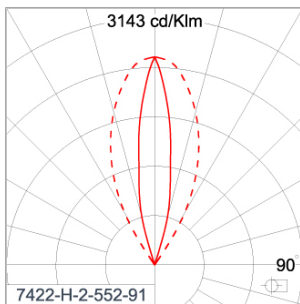

Light Distribution

*Due to the constancy of product development, we reserve the right to alter all specification without prior notice.

Unilamp Co., Ltd.
461 Ramintra Road, Kannayao, Bangkok 10230 Thailand
Tel : +66(0)2 943 2420-1, +66(0)2 946 4170-1
Fax : +66(0)2 943 2419
online@unilamp.co.th
www.unilamp.co.th