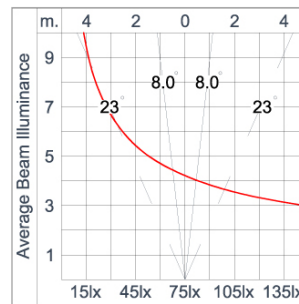

Light Distribution

*Due to the constancy of product development, we reserve the right to alter all specification without prior notice.

Unilamp Co., Ltd.
461 Ramintra Road, Kannayao, Bangkok 10230 Thailand
Tel : +66(0)2 943 2420-1, +66(0)2 946 4170-1
Fax : +66(0)2 943 2419
online@unilamp.co.th
www.unilamp.co.th