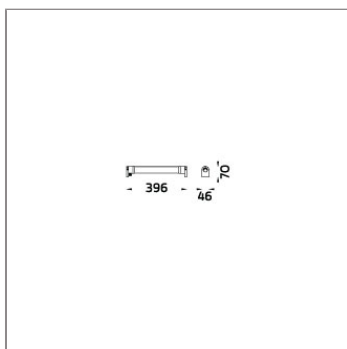

Technical Data

Ordering Code :	7422-H-2-551-91
Lamp :	LED
Beam :	46°/16°
CCT :	2700 K
CRI :	CRI >80
SDCM :	SDCM = 3
Lamp Lumen :	950 lm
Luminaire Lumen :	820 lm
Lamp Wattage :	7.3 W[24Vdc]
Luminaire Wattage :	7.3 W
Efficacy :	112 lm/W
Ambient Temperature :	50°C
Lumen Maintenance	L80B10 >108,000 h
Controller :	Remote
Input Voltage :	24Vdc
Net Weight :	1.80 kg.