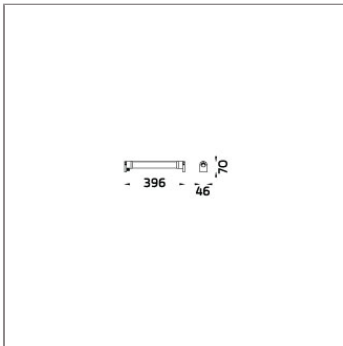

Technical Data

Ordering Code :	7422-H-2-551-91
Lamp :	LED
Beam :	46°/16°
CCT :	2700 K
CRI :	CRI >80
SDCM :	SDCM = 3
Lamp Lumen :	950 lm
Luminaire Lumen :	820 lm
Lamp Wattage :	7.3 W[24Vdc]
Luminaire Wattage :	7.3 W
Efficacy :	112 lm/W
Ambient Temperature :	50°C
Lumen Maintenance	L80B10 >108,000 h
Controller :	Remote
Input Voltage :	24Vdc
Net Weight :	1.80 kg.