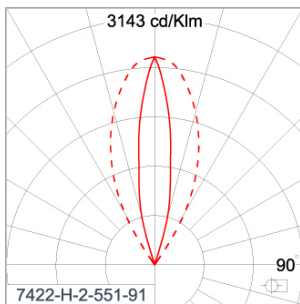

Light Distribution

*Due to the constancy of product development, we reserve the right to alter all specification without prior notice.

Unilamp Co., Ltd.
461 Ramintra Road, Kannayao, Bangkok 10230 Thailand
Tel : +66(0)2 943 2420-1, +66(0)2 946 4170-1
Fax : +66(0)2 943 2419
online@unilamp.co.th
www.unilamp.co.th