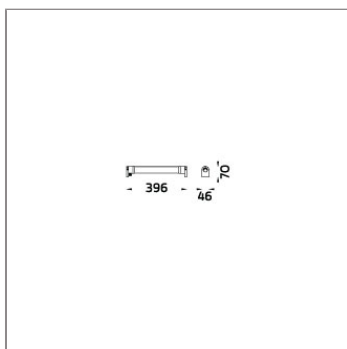

Technical Data

Ordering Code :	7422-C-2-553-91
Lamp :	LED
Beam :	46°
CCT :	4000 K
CRI :	CRI >80
SDCM :	SDCM = 3
Lamp Lumen :	1020 lm
Luminaire Lumen :	860 lm
Lamp Wattage :	7.3 W[24Vdc]
Luminaire Wattage :	7.3 W
Efficacy :	117 lm/W
Ambient Temperature :	50°C
Lumen Maintenance	L80B10 >108,000 h
Controller :	Remote
Input Voltage :	24Vdc
Net Weight :	1.80 kg.