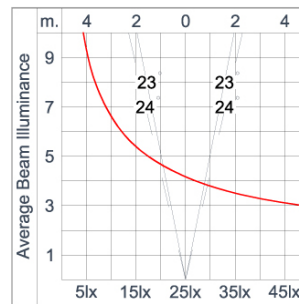

Light Distribution

*Due to the constancy of product development,
we reserve the right to alter all specification
without prior notice.

Unilamp Co., Ltd.
461 Ramintra Road, Kannayao, Bangkok 10230 Thailand
Tel : +66(0)2 943 2420-1, +66(0)2 946 4170-1
Fax : +66(0)2 943 2419
online@unilamp.co.th
www.unilamp.co.th