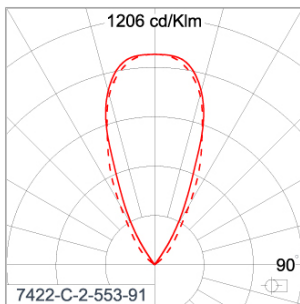

Light Distribution

*Due to the constancy of product development,
we reserve the right to alter all specification
without prior notice.

Unilamp Co., Ltd.
461 Ramintra Road, Kannayao, Bangkok 10230 Thailand
Tel : +66(0)2 943 2420-1, +66(0)2 946 4170-1
Fax : +66(0)2 943 2419
online@unilamp.co.th
www.unilamp.co.th