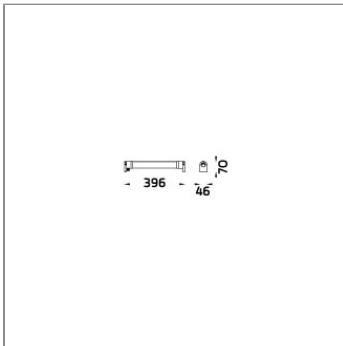

Technical Data

Ordering Code :	7422-C-2-553-91
Lamp :	LED
Beam :	46°
CCT :	4000 K
CRI :	CRI >80
SDCM :	SDCM = 3
Lamp Lumen :	1020 lm
Luminaire Lumen :	860 lm
Lamp Wattage :	7.3 W[24Vdc]
Luminaire Wattage :	7.3 W
Efficacy :	117 lm/W
Ambient Temperature :	50°C
Lumen Maintenance	L80B10 >108,000 h
Controller :	Remote
Input Voltage :	24Vdc
Net Weight :	1.80 kg.