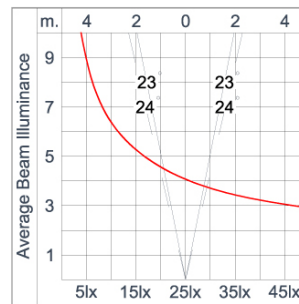

Light Distribution

*Due to the constancy of product development,
we reserve the right to alter all specification
without prior notice.

Unilamp Co., Ltd.
461 Ramintra Road, Kannayao, Bangkok 10230 Thailand
Tel : +66(0)2 943 2420-1, +66(0)2 946 4170-1
Fax : +66(0)2 943 2419
online@unilamp.co.th
www.unilamp.co.th