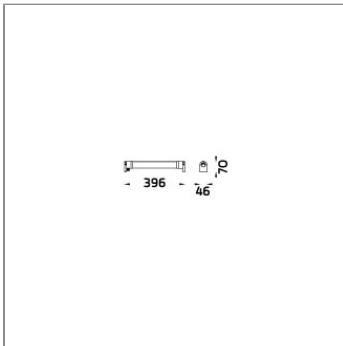

Technical Data

Ordering Code :	7422-C-2-552-91
Lamp :	LED
Beam :	46°
CCT :	3000 K
CRI :	CRI >80
SDCM :	SDCM = 3
Lamp Lumen :	950 lm
Luminaire Lumen :	800 lm
Lamp Wattage :	7.3 W[24Vdc]
Luminaire Wattage :	7.3 W
Efficacy :	109 lm/W
Ambient Temperature :	50°C
Lumen Maintenance	L80B10 >108,000 h
Controller :	Remote
Input Voltage :	24Vdc
Net Weight :	1.80 kg.