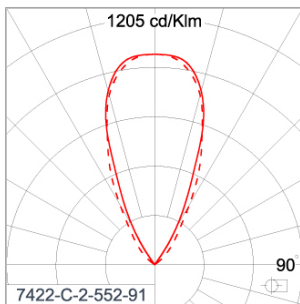

Light Distribution

*Due to the constancy of product development,
we reserve the right to alter all specification
without prior notice.

Unilamp Co., Ltd.
461 Ramintra Road, Kannayao, Bangkok 10230 Thailand
Tel : +66(0)2 943 2420-1, +66(0)2 946 4170-1
Fax : +66(0)2 943 2419
online@unilamp.co.th
www.unilamp.co.th