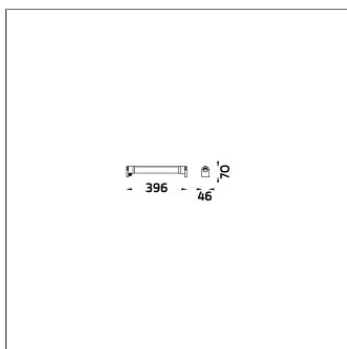

Technical Data

Ordering Code :	7422-B-2-553-91
Lamp :	LED
Beam :	25°
CCT :	4000 K
CRI :	CRI >80
SDCM :	SDCM = 3
Lamp Lumen :	1020 lm
Luminaire Lumen :	900 lm
Lamp Wattage :	7.3 W[24Vdc]
Luminaire Wattage :	7.3 W
Efficacy :	123 lm/W
Ambient Temperature :	50°C
Lumen Maintenance	L80B10 >108,000 h
Controller :	Remote
Input Voltage :	24Vdc
Net Weight :	1.80 kg.