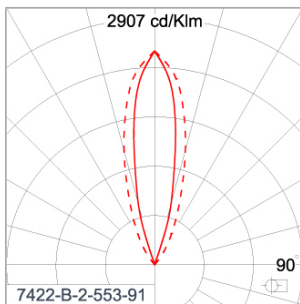

Light Distribution

*Due to the constancy of product development,
we reserve the right to alter all specification
without prior notice.

Unilamp Co., Ltd.
461 Ramintra Road, Kannayao, Bangkok 10230 Thailand
Tel : +66(0)2 943 2420-1, +66(0)2 946 4170-1
Fax : +66(0)2 943 2419
online@unilamp.co.th
www.unilamp.co.th