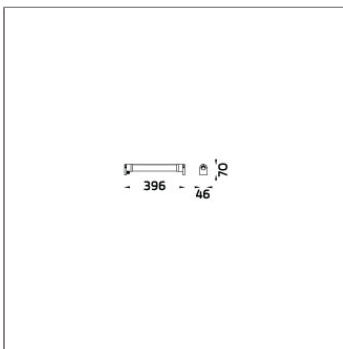

Technical Data

Ordering Code :	7422-B-2-553-91
Lamp :	LED
Beam :	25°
CCT :	4000 K
CRI :	CRI >80
SDCM :	SDCM = 3
Lamp Lumen :	1020 lm
Luminaire Lumen :	900 lm
Lamp Wattage :	7.3 W[24Vdc]
Luminaire Wattage :	7.3 W
Efficacy :	123 lm/W
Ambient Temperature :	50°C
Lumen Maintenance	L80B10 >108,000 h
Controller :	Remote
Input Voltage :	24Vdc
Net Weight :	1.80 kg.