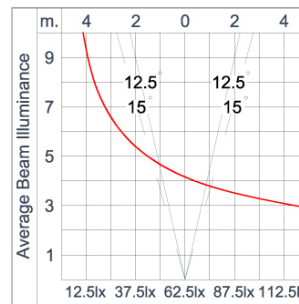

Light Distribution

*Due to the constancy of product development,
we reserve the right to alter all specification
without prior notice.

Unilamp Co., Ltd.
461 Ramintra Road, Kannayao, Bangkok 10230 Thailand
Tel : +66(0)2 943 2420-1, +66(0)2 946 4170-1
Fax : +66(0)2 943 2419
online@unilamp.co.th
www.unilamp.co.th