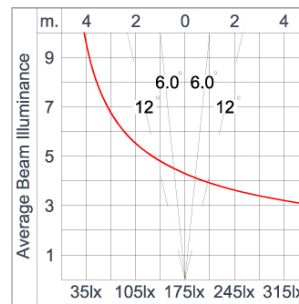

Light Distribution

*Due to the constancy of product development,
we reserve the right to alter all specification
without prior notice.

Unilamp Co., Ltd.
461 Ramintra Road, Kannayao, Bangkok 10230 Thailand
Tel : +66(0)2 943 2420-1, +66(0)2 946 4170-1
Fax : +66(0)2 943 2419
online@unilamp.co.th
www.unilamp.co.th