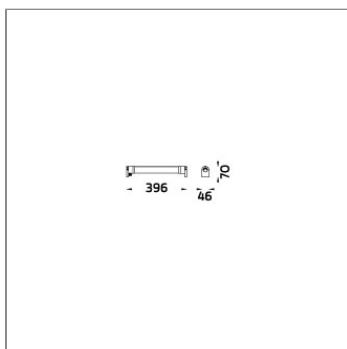

Technical Data

Ordering Code :	7422-A-2-552-91
Lamp :	LED
Beam :	12°
CCT :	3000 K
CRI :	CRI >80
SDCM :	SDCM = 3
Lamp Lumen :	950 lm
Luminaire Lumen :	880 lm
Lamp Wattage :	7.3 W[24Vdc]
Luminaire Wattage :	7.3 W
Efficacy :	120 lm/W
Ambient Temperature :	50°C
Lumen Maintenance	L80B10 >108,000 h
Controller :	Remote
Input Voltage :	24Vdc
Net Weight :	1.80 kg.