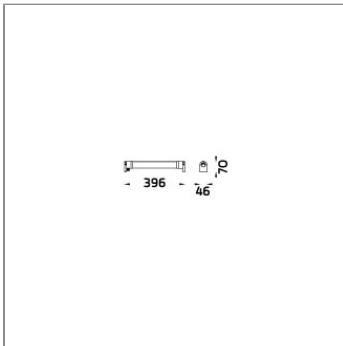

Technical Data

Ordering Code :	7422-A-2-552-91
Lamp :	LED
Beam :	12°
CCT :	3000 K
CRI :	CRI >80
SDCM :	SDCM = 3
Lamp Lumen :	950 lm
Luminaire Lumen :	880 lm
Lamp Wattage :	7.3 W[24Vdc]
Luminaire Wattage :	7.3 W
Efficacy :	120 lm/W
Ambient Temperature :	50°C
Lumen Maintenance	L80B10 >108,000 h
Controller :	Remote
Input Voltage :	24Vdc
Net Weight :	1.80 kg.