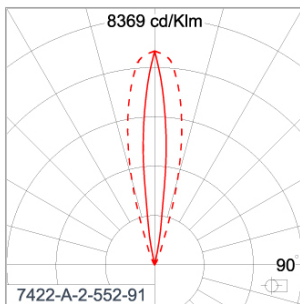

Light Distribution

*Due to the constancy of product development,
we reserve the right to alter all specification
without prior notice.

Unilamp Co., Ltd.
461 Ramintra Road, Kannayao, Bangkok 10230 Thailand
Tel : +66(0)2 943 2420-1, +66(0)2 946 4170-1
Fax : +66(0)2 943 2419
online@unilamp.co.th
www.unilamp.co.th