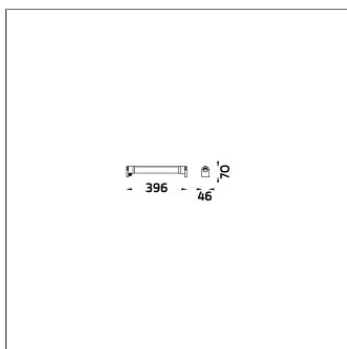

Technical Data

Ordering Code :	7422-A-2-551-91
Lamp :	LED
Beam :	12°
CCT :	2700 K
CRI :	CRI >80
SDCM :	SDCM = 3
Lamp Lumen :	950 lm
Luminaire Lumen :	880 lm
Lamp Wattage :	7.3 W[24Vdc]
Luminaire Wattage :	7.3 W
Efficacy :	120 lm/W
Ambient Temperature :	50°C
Lumen Maintenance	L80B10 >108,000 h
Controller :	Remote
Input Voltage :	24Vdc
Net Weight :	1.80 kg.