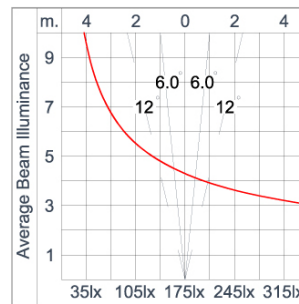

Light Distribution

*Due to the constancy of product development, we reserve the right to alter all specification without prior notice.

Unilamp Co., Ltd.
461 Ramintra Road, Kannayao, Bangkok 10230 Thailand
Tel : +66(0)2 943 2420-1, +66(0)2 946 4170-1
Fax : +66(0)2 943 2419
online@unilamp.co.th
www.unilamp.co.th