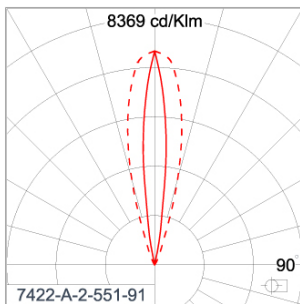

Light Distribution

*Due to the constancy of product development, we reserve the right to alter all specification without prior notice.

Unilamp Co., Ltd.
461 Ramintra Road, Kannayao, Bangkok 10230 Thailand
Tel : +66(0)2 943 2420-1, +66(0)2 946 4170-1
Fax : +66(0)2 943 2419
online@unilamp.co.th
www.unilamp.co.th