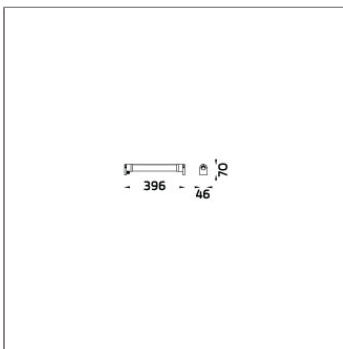

Technical Data

Ordering Code :	7422-A-2-551-91
Lamp :	LED
Beam :	12°
CCT :	2700 K
CRI :	CRI >80
SDCM :	SDCM = 3
Lamp Lumen :	950 lm
Luminaire Lumen :	880 lm
Lamp Wattage :	7.3 W[24Vdc]
Luminaire Wattage :	7.3 W
Efficacy :	120 lm/W
Ambient Temperature :	50°C
Lumen Maintenance	L80B10 >108,000 h
Controller :	Remote
Input Voltage :	24Vdc
Net Weight :	1.80 kg.