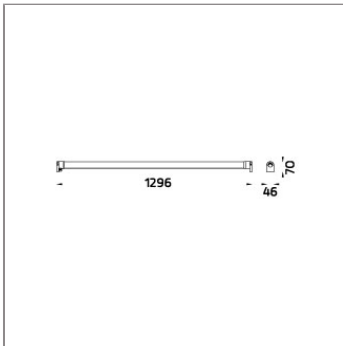

## Technical Data

Ordering Code :	7421-C-2-553-91
Lamp :	LED
Beam :	46°
CCT :	4000 K
CRI :	CRI >80
SDCM :	SDCM = 3
Lamp Lumen :	4080 lm
Luminaire Lumen :	2750 lm
Lamp Wattage :	30 W(24Vdc)
Luminaire Wattage :	30 W
Efficacy :	91 lm/W
Ambient Temperature :	50°C
Lumen Maintenance	L80B10 >108,000 h
Controller :	Remote
Input Voltage :	24Vdc
Net Weight :	2.80 kg.