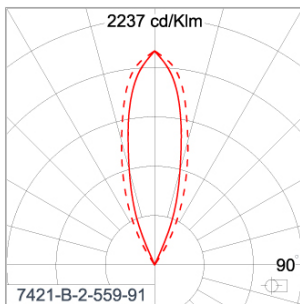

Light Distribution

*Due to the constancy of product development,
we reserve the right to alter all specification
without prior notice.

Unilamp Co., Ltd.
461 Ramintra Road, Kannayao, Bangkok 10230 Thailand
Tel : +66(0)2 943 2420-1, +66(0)2 946 4170-1
Fax : +66(0)2 943 2419
online@unilamp.co.th
www.unilamp.co.th