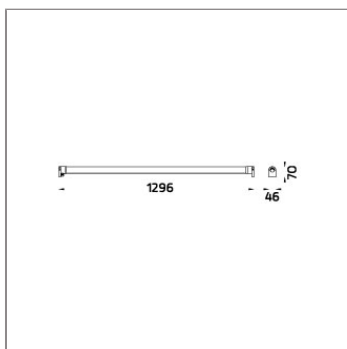

Technical Data

Ordering Code :	7421-B-2-559-91
Lamp :	LED
Beam :	25°
CCT :	4000 K
CRI :	CRI >80
SDCM :	SDCM = 3
Lamp Lumen :	2960 lm
Luminaire Lumen :	2010 lm
Lamp Wattage :	20 W[24Vdc]
Luminaire Wattage :	20 W
Efficacy :	100 lm/W
Ambient Temperature :	50°C
Lumen Maintenance	L80B10 >108,000 h
Controller :	Remote
Input Voltage :	24Vdc
Net Weight :	2.80 kg.