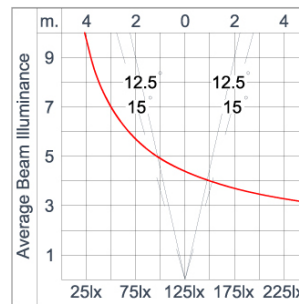

Light Distribution

*Due to the constancy of product development,
we reserve the right to alter all specification
without prior notice.

Unilamp Co., Ltd.
461 Ramintra Road, Kannayao, Bangkok 10230 Thailand
Tel : +66(0)2 943 2420-1, +66(0)2 946 4170-1
Fax : +66(0)2 943 2419
online@unilamp.co.th
www.unilamp.co.th