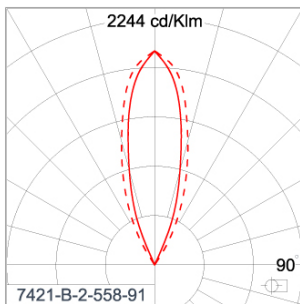

Light Distribution

*Due to the constancy of product development, we reserve the right to alter all specification without prior notice.

Unilamp Co., Ltd.
461 Ramintra Road, Kannayao, Bangkok 10230 Thailand
Tel : +66(0)2 943 2420-1, +66(0)2 946 4170-1
Fax : +66(0)2 943 2419
online@unilamp.co.th
www.unilamp.co.th