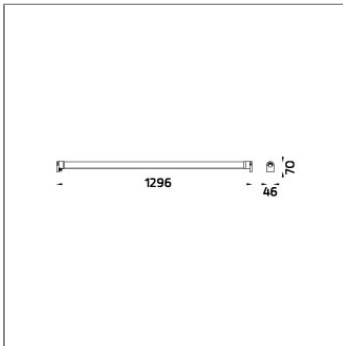

Technical Data

Ordering Code :	7421-B-2-558-91
Lamp :	LED
Beam :	25°
CCT :	3000 K
CRI :	CRI >80
SDCM :	SDCM = 3
Lamp Lumen :	2760 lm
Luminaire Lumen :	1880 lm
Lamp Wattage :	20 W[24Vdc]
Luminaire Wattage :	20 W
Efficacy :	94 lm/W
Ambient Temperature :	50°C
Lumen Maintenance	L80B10 >108,000 h
Controller :	Remote
Input Voltage :	24Vdc
Net Weight :	2.80 kg.