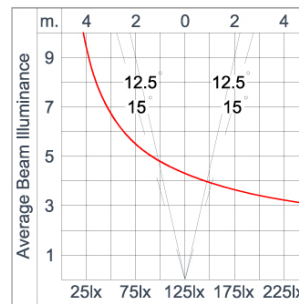

Light Distribution

*Due to the constancy of product development, we reserve the right to alter all specification without prior notice.

Unilamp Co., Ltd.
461 Ramintra Road, Kannayao, Bangkok 10230 Thailand
Tel : +66(0)2 943 2420-1, +66(0)2 946 4170-1
Fax : +66(0)2 943 2419
online@unilamp.co.th
www.unilamp.co.th