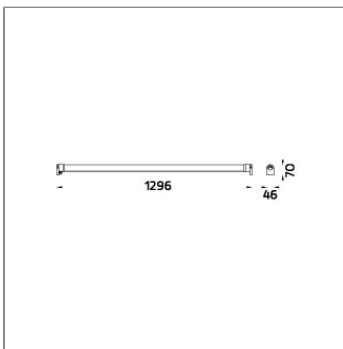

Technical Data

Ordering Code :	7421-B-2-557-91
Lamp :	LED
Beam :	25°
CCT :	2700 K
CRI :	CRI >80
SDCM :	SDCM = 3
Lamp Lumen :	2760 lm
Luminaire Lumen :	188 lm
Lamp Wattage :	20 W[24Vdc]
Luminaire Wattage :	20 W
Efficacy :	9 lm/W
Ambient Temperature :	50°C
Lumen Maintenance	L80B10 >108,000 h
Controller :	Remote
Input Voltage :	24Vdc
Net Weight :	2.80 kg.