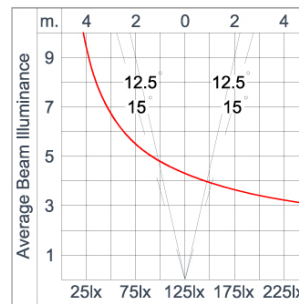

Light Distribution

*Due to the constancy of product development,
we reserve the right to alter all specification
without prior notice.

Unilamp Co., Ltd.
461 Ramintra Road, Kannayao, Bangkok 10230 Thailand
Tel : +66(0)2 943 2420-1, +66(0)2 946 4170-1
Fax : +66(0)2 943 2419
online@unilamp.co.th
www.unilamp.co.th