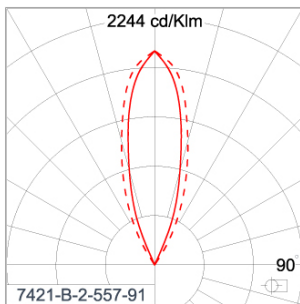

Light Distribution

*Due to the constancy of product development,
we reserve the right to alter all specification
without prior notice.

Unilamp Co., Ltd.
461 Ramintra Road, Kannayao, Bangkok 10230 Thailand
Tel : +66(0)2 943 2420-1, +66(0)2 946 4170-1
Fax : +66(0)2 943 2419
online@unilamp.co.th
www.unilamp.co.th