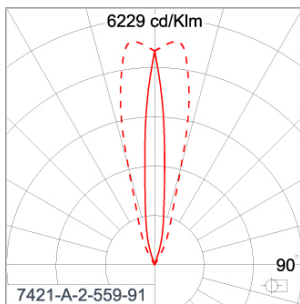

Light Distribution

*Due to the constancy of product development, we reserve the right to alter all specification without prior notice.

Unilamp Co., Ltd.
461 Ramintra Road, Kannayao, Bangkok 10230 Thailand
Tel : +66(0)2 943 2420-1, +66(0)2 946 4170-1
Fax : +66(0)2 943 2419
online@unilamp.co.th
www.unilamp.co.th