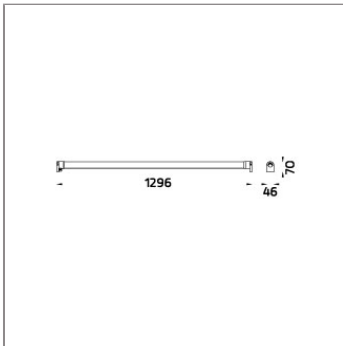

Technical Data

Ordering Code :	7421-A-2-559-91
Lamp :	LED
Beam :	12°
CCT :	4000 K
CRI :	CRI >80
SDCM :	SDCM = 3
Lamp Lumen :	2960 lm
Luminaire Lumen :	2040 lm
Lamp Wattage :	20 W[24Vdc]
Luminaire Wattage :	20 W
Efficacy :	102 lm/W
Ambient Temperature :	50°C
Lumen Maintenance	L80B10 >108,000 h
Controller :	Remote
Input Voltage :	24Vdc
Net Weight :	2.80 kg.