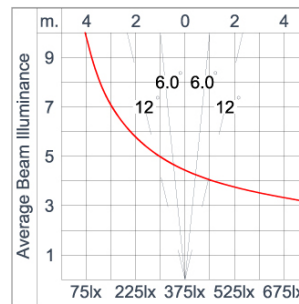

Light Distribution

*Due to the constancy of product development, we reserve the right to alter all specification without prior notice.

Unilamp Co., Ltd.
461 Ramintra Road, Kannayao, Bangkok 10230 Thailand
Tel : +66(0)2 943 2420-1, +66(0)2 946 4170-1
Fax : +66(0)2 943 2419
online@unilamp.co.th
www.unilamp.co.th