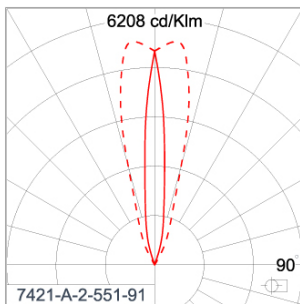

Light Distribution

*Due to the constancy of product development, we reserve the right to alter all specification without prior notice.

Unilamp Co., Ltd.
461 Ramintra Road, Kannayao, Bangkok 10230 Thailand
Tel : +66(0)2 943 2420-1, +66(0)2 946 4170-1
Fax : +66(0)2 943 2419
online@unilamp.co.th
www.unilamp.co.th