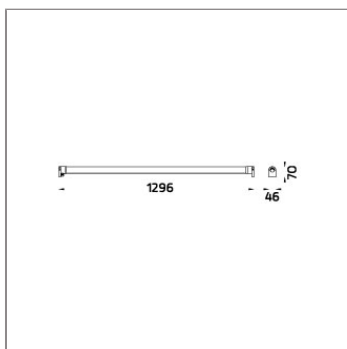

Technical Data

Ordering Code :	7421-A-2-551-91
Lamp :	LED
Beam :	12°
CCT :	2700 K
CRI :	CRI >80
SDCM :	SDCM = 3
Lamp Lumen :	3800 lm
Luminaire Lumen :	2610 lm
Lamp Wattage :	30 W(24Vdc)
Luminaire Wattage :	30 W
Efficacy :	87 lm/W
Ambient Temperature :	50°C
Lumen Maintenance	L80B10 >108,000 h
Controller :	Remote
Input Voltage :	24Vdc
Net Weight :	2.80 kg.