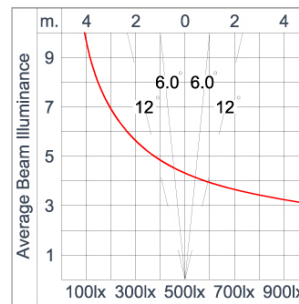

Light Distribution

*Due to the constancy of product development, we reserve the right to alter all specification without prior notice.

Unilamp Co., Ltd.
461 Ramintra Road, Kannayao, Bangkok 10230 Thailand
Tel : +66(0)2 943 2420-1, +66(0)2 946 4170-1
Fax : +66(0)2 943 2419
online@unilamp.co.th
www.unilamp.co.th