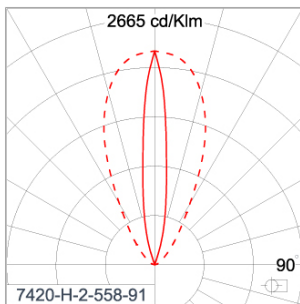

Light Distribution

*Due to the constancy of product development,
we reserve the right to alter all specification
without prior notice.

Unilamp Co., Ltd.
461 Ramintra Road, Kannayao, Bangkok 10230 Thailand
Tel : +66(0)2 943 2420-1, +66(0)2 946 4170-1
Fax : +66(0)2 943 2419
online@unilamp.co.th
www.unilamp.co.th