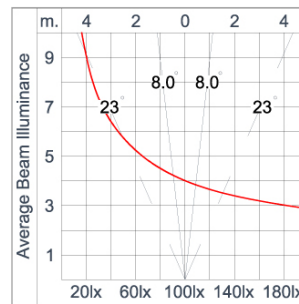

Light Distribution

*Due to the constancy of product development,
we reserve the right to alter all specification
without prior notice.

Unilamp Co., Ltd.
461 Ramintra Road, Kannayao, Bangkok 10230 Thailand
Tel : +66(0)2 943 2420-1, +66(0)2 946 4170-1
Fax : +66(0)2 943 2419
online@unilamp.co.th
www.unilamp.co.th