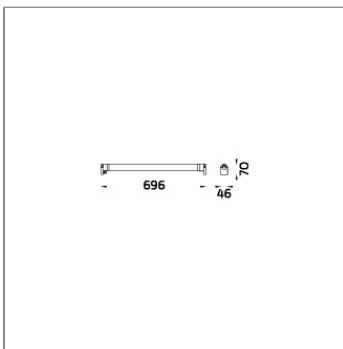

Technical Data

Ordering Code :	7420-H-2-558-91
Lamp :	LED
Beam :	46°/16°
CCT :	3000 K
CRI :	CRI >80
SDCM :	SDCM = 3
Lamp Lumen :	1380 lm
Luminaire Lumen :	1010 lm
Lamp Wattage :	10 W(24Vdc)
Luminaire Wattage :	10 W
Efficacy :	101 lm/W
Ambient Temperature :	50°C
Lumen Maintenance	L80B10 >108,000 h
Controller :	Remote
Input Voltage :	24Vdc
Net Weight :	2.20 kg.