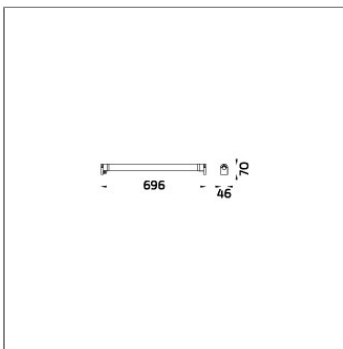

## Technical Data

Ordering Code :	7420-H-2-552-91
Lamp :	LED
Beam :	46°/16°
CCT :	3000 K
CRI :	CRI >80
SDCM :	SDCM = 3
Lamp Lumen :	1900 lm
Luminaire Lumen :	1390 lm
Lamp Wattage :	15 W(24Vdc)
Luminaire Wattage :	15 W
Efficacy :	92 lm/W
Ambient Temperature :	50°C
Lumen Maintenance	L80B10 >108,000 h
Controller :	Remote
Input Voltage :	24Vdc
Net Weight :	2.20 kg.