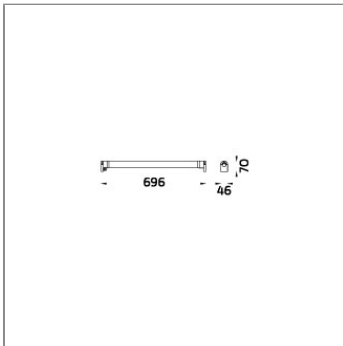

Technical Data

Ordering Code :	7420-H-2-551-91
Lamp :	LED
Beam :	46°/16°
CCT :	2700 K
CRI :	CRI >80
SDCM :	SDCM = 3
Lamp Lumen :	1900 lm
Luminaire Lumen :	1390 lm
Lamp Wattage :	15 W[24Vdc]
Luminaire Wattage :	15 W
Efficacy :	92 lm/W
Ambient Temperature :	50°C
Lumen Maintenance	L80B10 >108,000 h
Controller :	Remote
Input Voltage :	24Vdc
Net Weight :	2.20 kg.