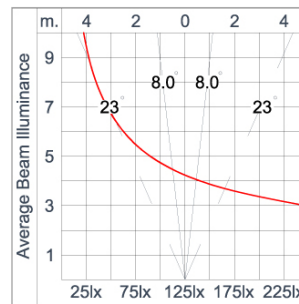

Light Distribution

*Due to the constancy of product development,
we reserve the right to alter all specification
without prior notice.

Unilamp Co., Ltd.
461 Ramintra Road, Kannayao, Bangkok 10230 Thailand
Tel : +66(0)2 943 2420-1, +66(0)2 946 4170-1
Fax : +66(0)2 943 2419
online@unilamp.co.th
www.unilamp.co.th