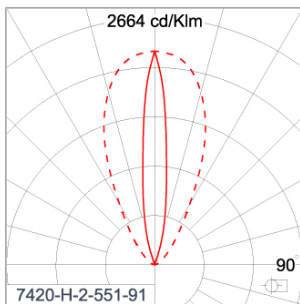

Light Distribution

*Due to the constancy of product development,
we reserve the right to alter all specification
without prior notice.

Unilamp Co., Ltd.
461 Ramintra Road, Kannayao, Bangkok 10230 Thailand
Tel : +66(0)2 943 2420-1, +66(0)2 946 4170-1
Fax : +66(0)2 943 2419
online@unilamp.co.th
www.unilamp.co.th