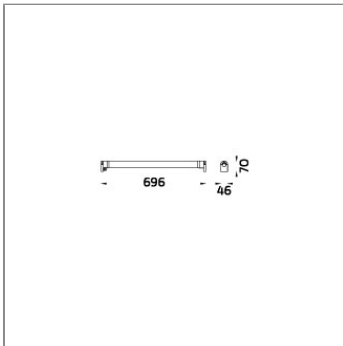

Technical Data

Ordering Code :	7420-C-2-559-91
Lamp :	LED
Beam :	46°
CCT :	4000 K
CRI :	CRI >80
SDCM :	SDCM = 3
Lamp Lumen :	1480 lm
Luminaire Lumen :	1050 lm
Lamp Wattage :	10 W(24Vdc)
Luminaire Wattage :	10 W
Efficacy :	105 lm/W
Ambient Temperature :	50°C
Lumen Maintenance	L80B10 >108,000 h
Controller :	Remote
Input Voltage :	24Vdc
Net Weight :	2.20 kg.