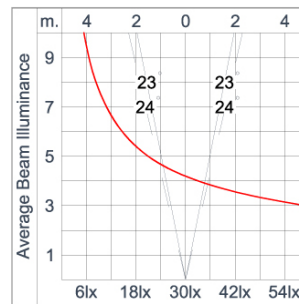

Light Distribution

*Due to the constancy of product development, we reserve the right to alter all specification without prior notice.

Unilamp Co., Ltd.
461 Ramintra Road, Kannayao, Bangkok 10230 Thailand
Tel : +66(0)2 943 2420-1, +66(0)2 946 4170-1
Fax : +66(0)2 943 2419
online@unilamp.co.th
www.unilamp.co.th