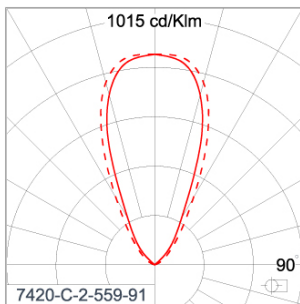

Light Distribution

*Due to the constancy of product development, we reserve the right to alter all specification without prior notice.

Unilamp Co., Ltd.
461 Ramintra Road, Kannayao, Bangkok 10230 Thailand
Tel : +66(0)2 943 2420-1, +66(0)2 946 4170-1
Fax : +66(0)2 943 2419
online@unilamp.co.th
www.unilamp.co.th