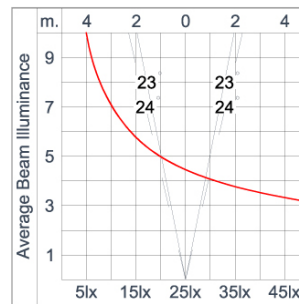

Light Distribution

*Due to the constancy of product development, we reserve the right to alter all specification without prior notice.

Unilamp Co., Ltd.
461 Ramintra Road, Kannayao, Bangkok 10230 Thailand
Tel : +66(0)2 943 2420-1, +66(0)2 946 4170-1
Fax : +66(0)2 943 2419
online@unilamp.co.th
www.unilamp.co.th