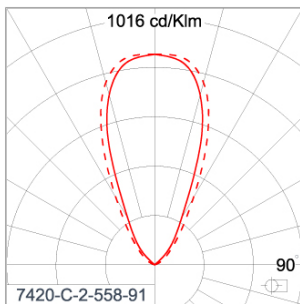

Light Distribution

*Due to the constancy of product development, we reserve the right to alter all specification without prior notice.

Unilamp Co., Ltd.
461 Ramintra Road, Kannayao, Bangkok 10230 Thailand
Tel : +66(0)2 943 2420-1, +66(0)2 946 4170-1
Fax : +66(0)2 943 2419
online@unilamp.co.th
www.unilamp.co.th