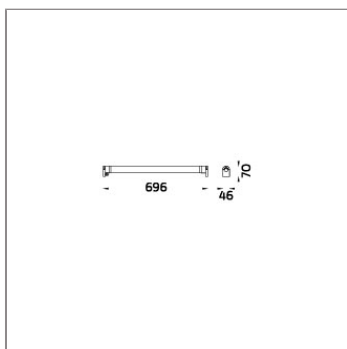

Technical Data

Ordering Code :	7420-C-2-558-91
Lamp :	LED
Beam :	46°
CCT :	3000 K
CRI :	CRI >80
SDCM :	SDCM = 3
Lamp Lumen :	1380 lm
Luminaire Lumen :	980 lm
Lamp Wattage :	10 W(24Vdc)
Luminaire Wattage :	10 W
Efficacy :	98 lm/W
Ambient Temperature :	50°C
Lumen Maintenance	L80B10 >108,000 h
Controller :	Remote
Input Voltage :	24Vdc
Net Weight :	2.20 kg.