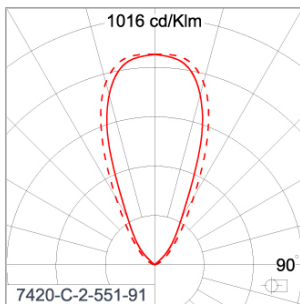

Light Distribution