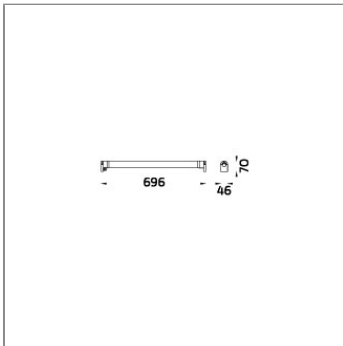

Technical Data

Ordering Code :	7420-C-2-551-91
Lamp :	LED
Beam :	46°
CCT :	2700 K
CRI :	CRI >80
SDCM :	SDCM = 3
Lamp Lumen :	1900 lm
Luminaire Lumen :	1350 lm
Lamp Wattage :	15 W(24Vdc)
Luminaire Wattage :	15 W
Efficacy :	90 lm/W
Ambient Temperature :	50°C
Lumen Maintenance	L80B10 >108,000 h
Controller :	Remote
Input Voltage :	24Vdc
Net Weight :	2.20 kg.