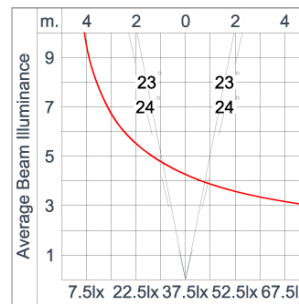

Light Distribution

*Due to the constancy of product development,
we reserve the right to alter all specification
without prior notice.

Unilamp Co., Ltd.
461 Ramintra Road, Kannayao, Bangkok 10230 Thailand
Tel : +66(0)2 943 2420-1, +66(0)2 946 4170-1
Fax : +66(0)2 943 2419
online@unilamp.co.th
www.unilamp.co.th