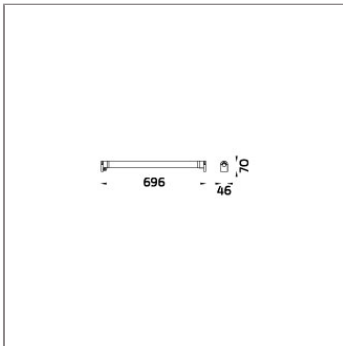

Technical Data

Ordering Code :	7420-B-2-558-91
Lamp :	LED
Beam :	25°
CCT :	3000 K
CRI :	CRI >80
SDCM :	SDCM = 3
Lamp Lumen :	1380 lm
Luminaire Lumen :	990 lm
Lamp Wattage :	10 W[24Vdc]
Luminaire Wattage :	10 W
Efficacy :	99 lm/W
Ambient Temperature :	50°C
Lumen Maintenance	L80B10 >108,000 h
Controller :	Remote
Input Voltage :	24Vdc
Net Weight :	2.20 kg.