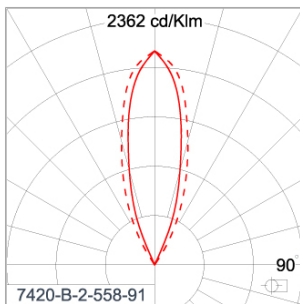

Light Distribution

*Due to the constancy of product development,
we reserve the right to alter all specification
without prior notice.

Unilamp Co., Ltd.
461 Ramintra Road, Kannayao, Bangkok 10230 Thailand
Tel : +66(0)2 943 2420-1, +66(0)2 946 4170-1
Fax : +66(0)2 943 2419
online@unilamp.co.th
www.unilamp.co.th