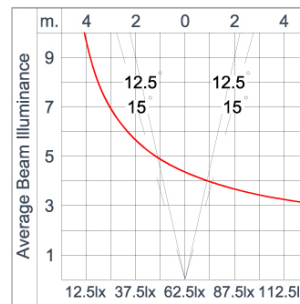

Light Distribution

*Due to the constancy of product development,
we reserve the right to alter all specification
without prior notice.

Unilamp Co., Ltd.
461 Ramintra Road, Kannayao, Bangkok 10230 Thailand
Tel : +66(0)2 943 2420-1, +66(0)2 946 4170-1
Fax : +66(0)2 943 2419
online@unilamp.co.th
www.unilamp.co.th